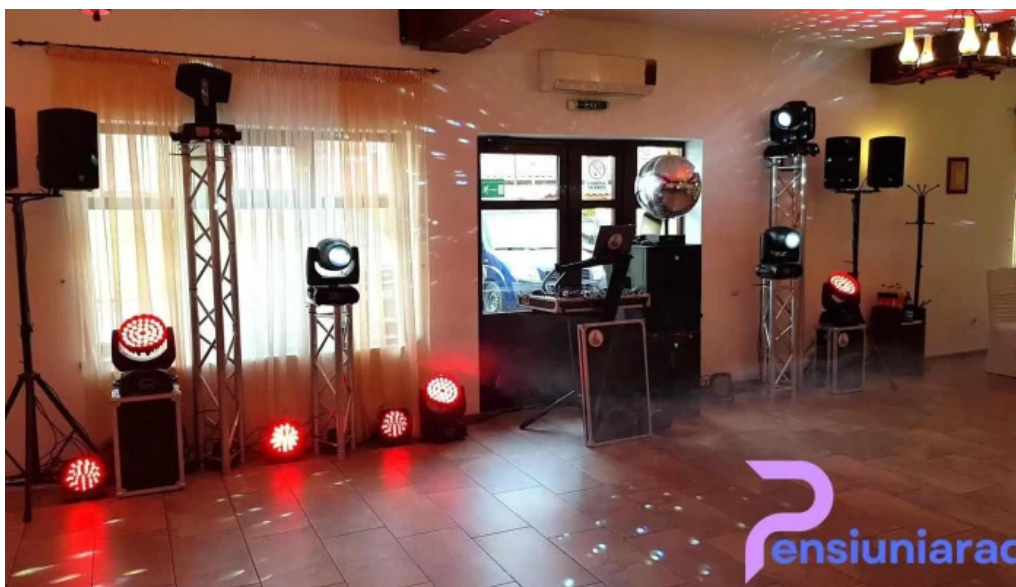

Hanul turnisorului videoclipuri