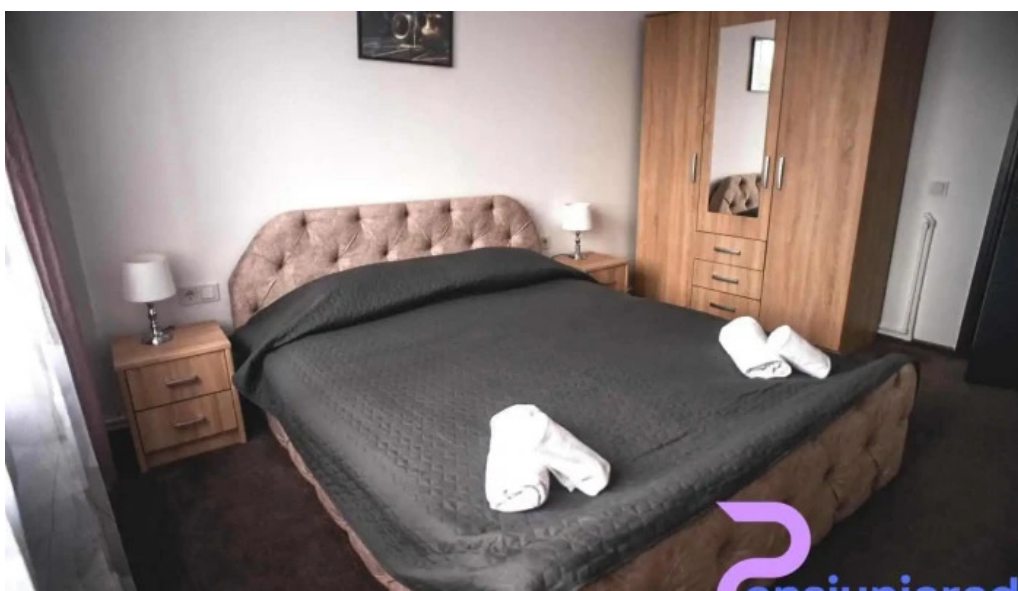

Hotel petrosani camere

Etichete

minibar, confortabile, acestea, relaxare, ospitalitatea, printre, fiecare, moderne, servicii, televizor, confortul, exploreze

Conținut similar

4.5 * Casa Yustiniana - Sadova

4.9 * Casa Baci Colacu - Fundu Moldovei

4.5 * Hanul si Pastravaria Tibau - Cârlibaba

4.7 * Perla Rarăului - Pojorâta