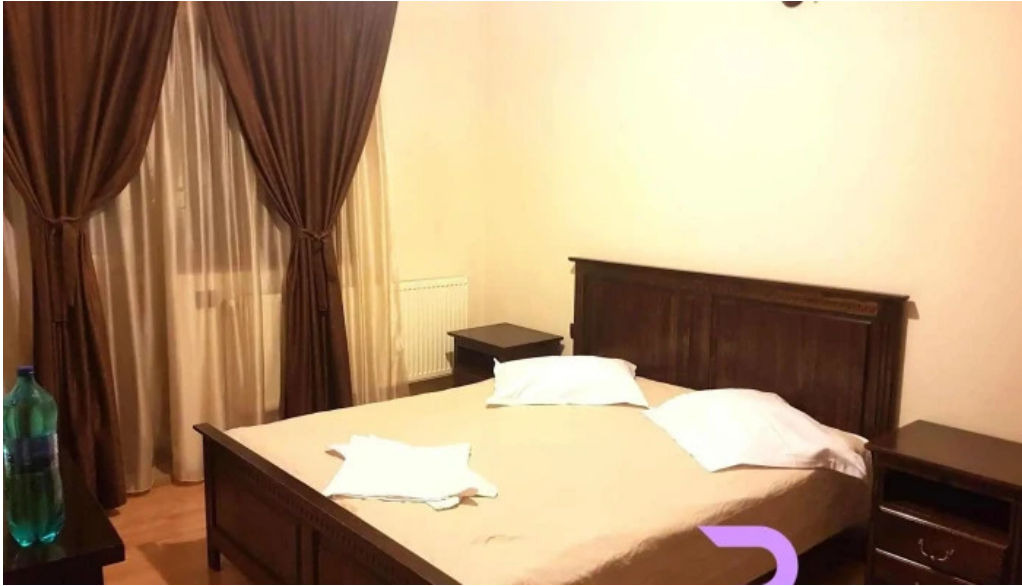

Hotel regal de la vizitatori

Hotel regal camere