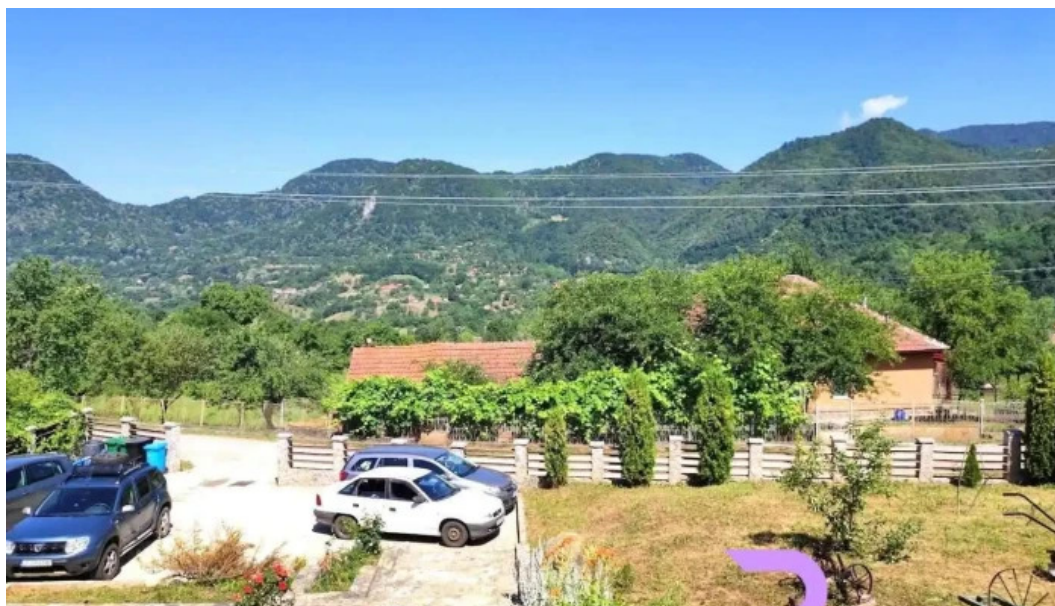

hondol

Pensiunea Carma - Hondol

Descoper? Pensiunea Carma din Hondol V?cio

Pensiunea Carma este o destina?ie de vis pentru cei care caut? lini?te ?i confort în mijlocul naturii. Situat? în pitoreasca localitate Hondol V?cio, această pensiune ofer? o experien?? unic?, îmbinând ospitalitatea tradi?ional? cu facilit??i moderne.

Activități pentru toate gusturile

Oaspeții pot alege dintr-o varietate de activități, de la drumeții pe traseele din împrejurimi, până la vizite la celebrele atracții turistice din zonă. Pensiunea Carma oferă informații utile și ghiduri pentru a explora frumusețile naturale ale zonei.

Concluzie

Pensiunea Carma din Hondol Văcio reprezintă alegerea ideală pentru o escapadă în natură. Cu camere confortabile, gastronomie delicioasă și o gamă largă de activități, aceasta se dovedește a fi o destinație perfectă atât pentru familii, cât și pentru cupluri. Nu ratați ocazia de a vă bucura de un sejur de neuitat!