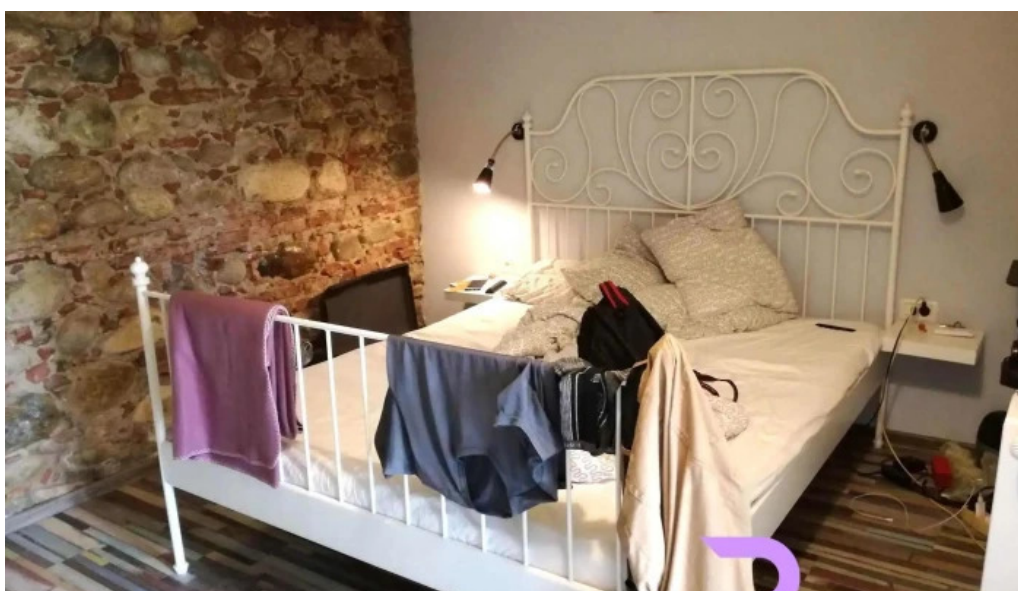

La mosie camere

Etichete

ambient, fiecare, apropiere, relaxare, detalii, confort, moderne, hotelului, confortabile, modernitatea, primitoare, naturii

Conținut similar

4.8 * *Cabana de pe stanca - hotel - Cîrlibaba Nou?*

4.4 * *Conacul Domnesc - ?cheia*

4.7 * *Complex & Spa Dorna Arini - Dorna Arini*

4.1 * *M?r?i?orul - Pârte?tii De Sus*