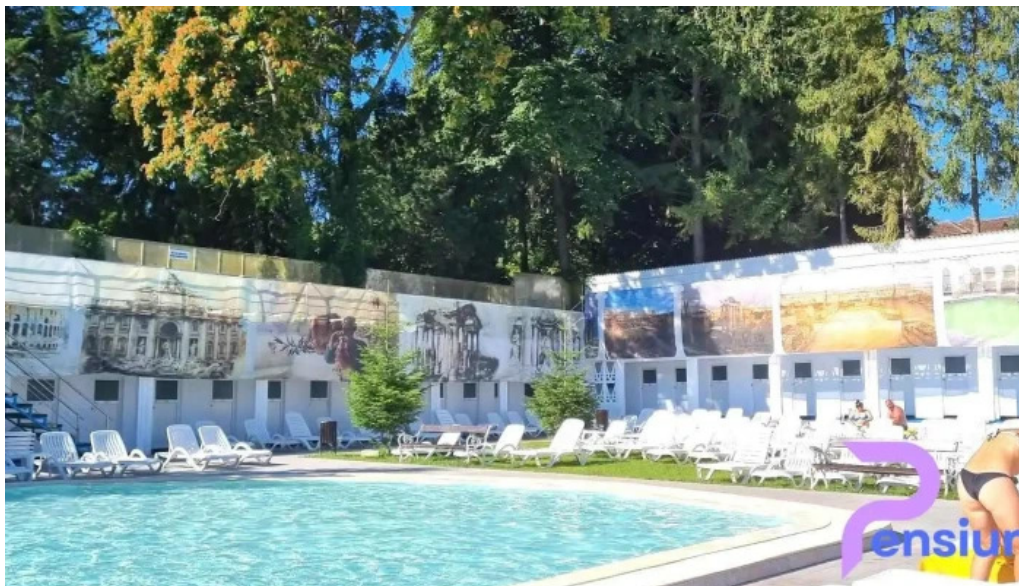

Activități Recreative

Hotelul nu doar că oferă odihnă, dar și oportunități de a explora frumusețea naturală din jur. Oaspeții pot participa la excursii de drumeție, ciclism sau pot vizita obiectivele turistice din zonă. Această combinație de **relaxare și aventură** face din Hotel Germisara o destinație versatilă.

Concluzie

Hotel Germisara din Geoagiu-Băi reprezintă alegerea perfectă pentru cei care caută un sejur relaxant și revitalizant. Cu servicii de calitate, facilități moderne și o atmosferă plăcută, este locul ideal pentru a evada din rutina zilnică. Indiferent dacă ești în căutarea unei vacanțe liniștite sau a unor activități recreative, acest hotel are ceva de oferit pentru fiecare vizitator.

Imagini

Hotel germisara videoclipuri

Hotel germisara street view si 360deg

Hotel germisara promo?ie

Hotel germisara mancaruribauturi

Hotel germisara hart?

Hotel germisara geoagiu b?i

Hotel germisara exterior