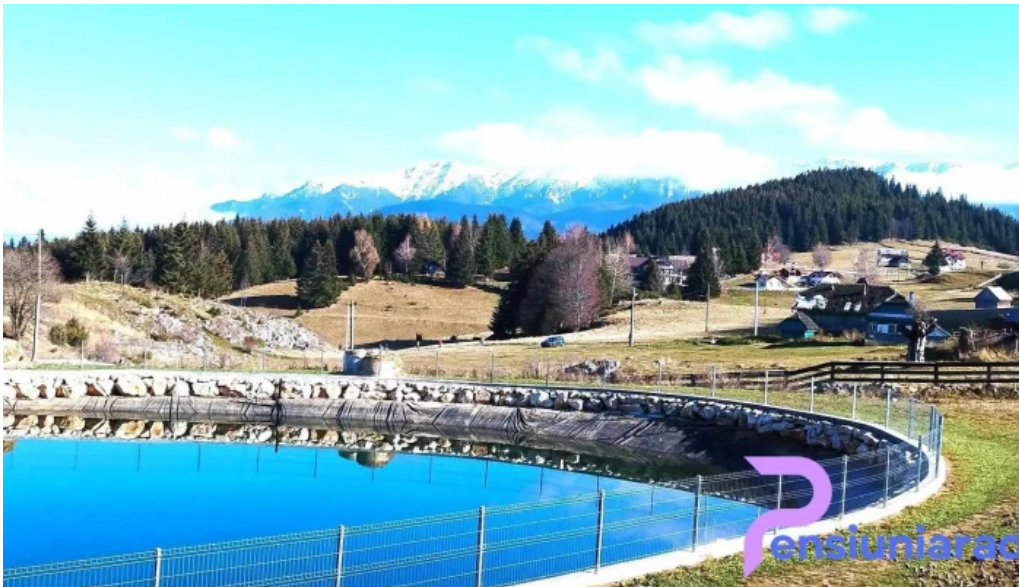

Concluzie

Alegând **Hotel Cheile Grădiștei Resort Fundata**, oaspeții se bucură nu doar de confort și facilități de top, ci și de un peisaj de vis care îi va îmbogăți sufletul. Indiferent de sezon, acest hotel rămâne o destinație de neuitat!

Imagini

Cheile gradistei resort fundata videoclipuri

Cheile gradistei resort fundata unde

Cheile gradistei resort fundata street view si 360deg

Cheile gradistei resort fundata mancaruribauturi

Cheile gradistei resort fundata hart?

Cheile gradistei resort fundata fundata

Cheile gradistei resort fundata exterior

Cheile gradistei resort fundata dotari

Cheile gradistei resort fundata de la vizitatori

Cheile gradistei resort fundata cele mai recente

Cheile gradistei resort fundata camere

Etichete

naturii, spectaculoase, montane, relaxare, preparate, hotelului, impresionant, evenimente, peisaje, evadeze, necesar, fundata

Conținut similar

4.1 * *Comuna Cornu Luncii - Romania*