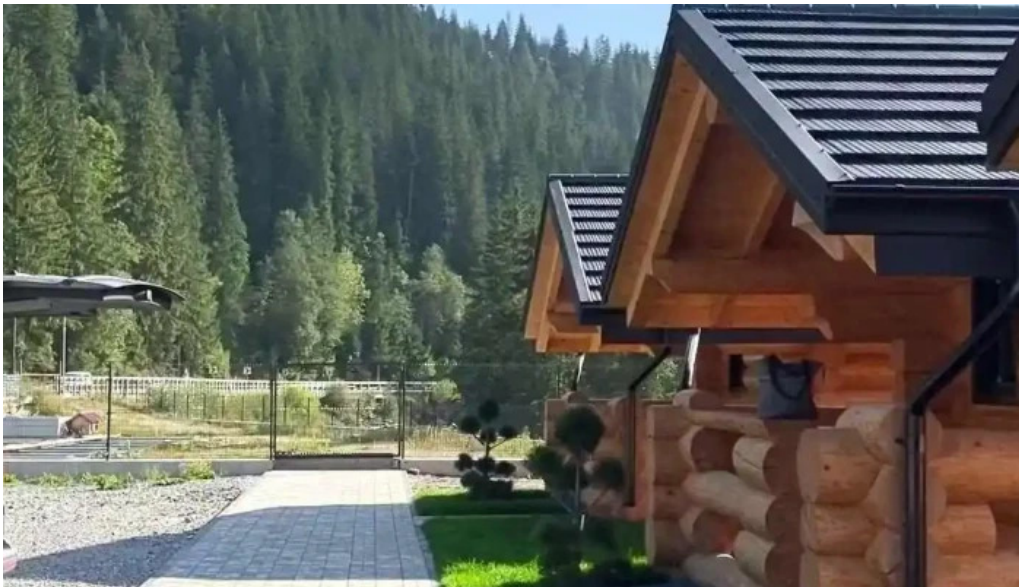

Activit??i în Natur?

Cârlibaba V?ii este un loc ideal pentru iubitorii de natur?. Aici, oaspe?ii pot explora trasee montane, pot practica drume?ii sau pot petrece timp lâng? apele cristaline ale râurilor din zon?. De asemenea, exist? oportunit??i excelente pentru pescuit, datorit? bog??iei de specii de pe?ti disponibile.

Imagini

Hanul si pastravaria tibau videoclipuri

Hanul si pastravaria tibau street view si 360deg

Hanul si pastravaria tibau program

Hanul si pastravaria tibau mancaruribauturi

Hanul si pastravaria tibau hart?