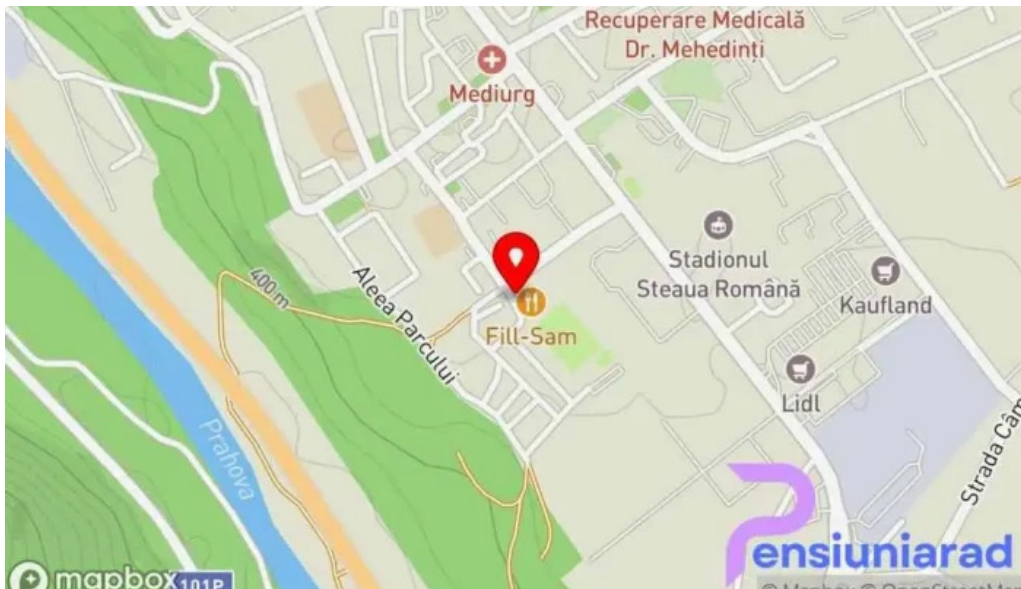

Hotel club seva hart?