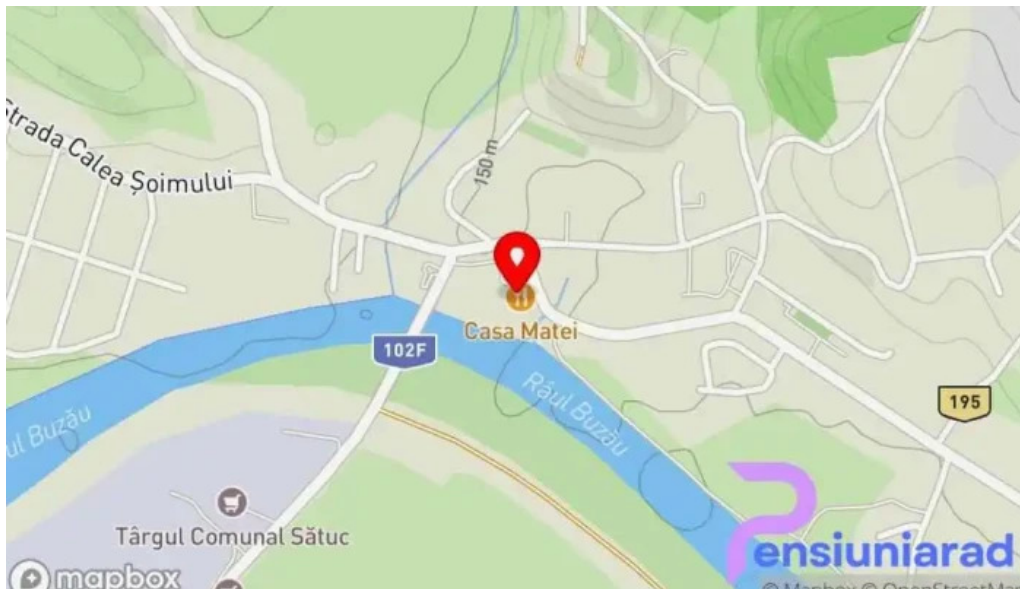

Loca?ie ?i Accesibilitate

Hotelul se afl? într-o zon? privilegiat? a localit??ii Berca , fiind u?or accesibil atât cu ma?ina, cât ?i cu transportul public. Amplasarea sa face ca vizitatorii s? fie aproape de atrac?iile naturale ?i culturale ale zonei.

Imagini

Casa matei videoclipuri

Casa matei street view si 360deg

Casa matei program

Casa matei mancaruribauturi

Casa matei hart?

Casa matei exterior

Casa matei dotari