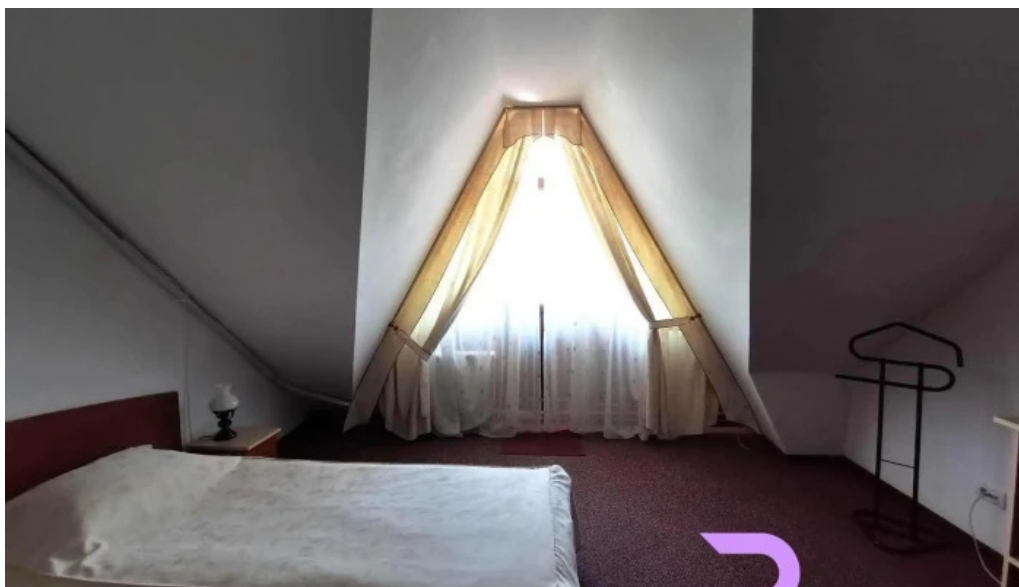

Casa matei camere