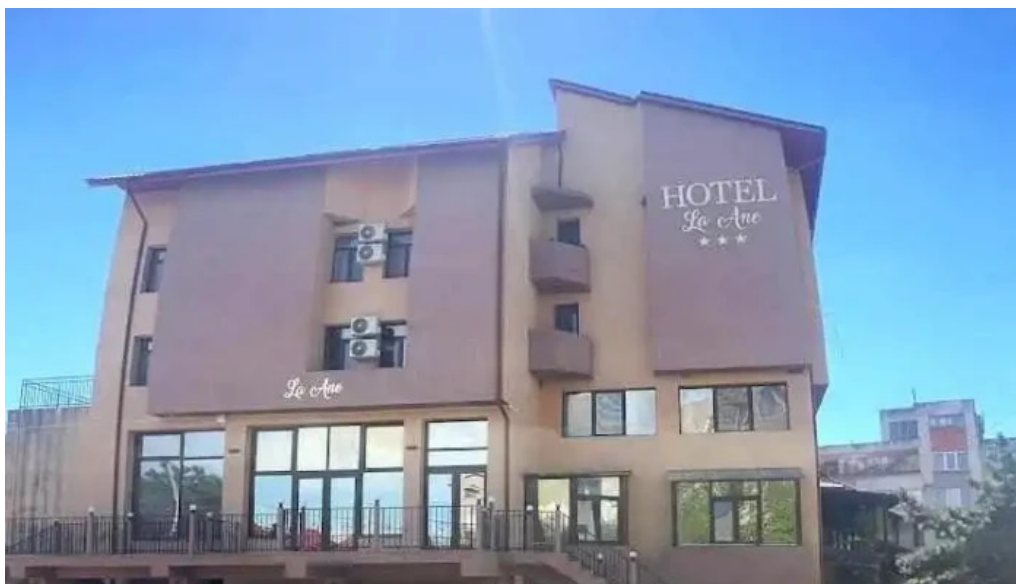

Hotel restaurant la ane babadag

Etichete

ospitalitatea, restaurant, relaxare, calitate, camerele, naturii, restaurantul, servicii, confort, babadag, hotelului, fiecare

Conținut similar

4.0 * *Aida Hotel spa & tratament – Cazare Geoagiu-B?i - Geoagiu-B?i*

4.0 * *Hotel Iris - Bors , Bihor*

4.2 * *Hotel Germisara - Geoagiu-B?i*

4.2 * *Hotel Regal - Mor?re?ti*

4.0 * *OlimpTom - Ale?d*

5.0 * *Perla Argesului, Piscina, Ciubar, Lift, Cazare, Hotel, Pensiuni, Curtea de Arges, Cabana, Hotel, Pensiuni Transfagarasan - Albe?tii De Arge?*

4.4 * *Nobillis - Carpathian Residence - Pe?tera*

4.1 * *Hotel Star - Bascov*

4.5 * *Casa Delureni - Beznea*

3.6 * *Hotel Petro?ani - Petro?ani*

Categorii