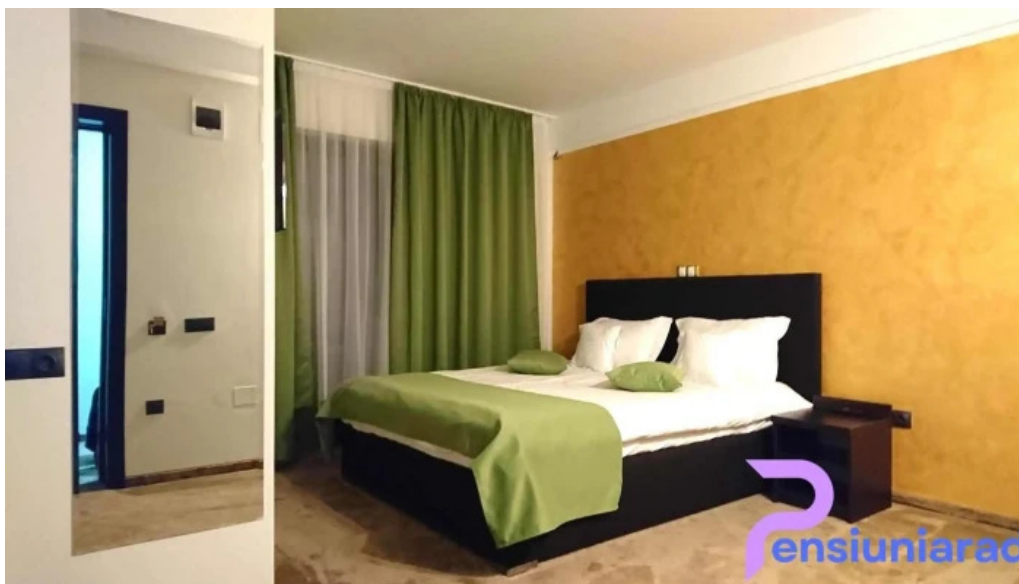

Spell hotels camere