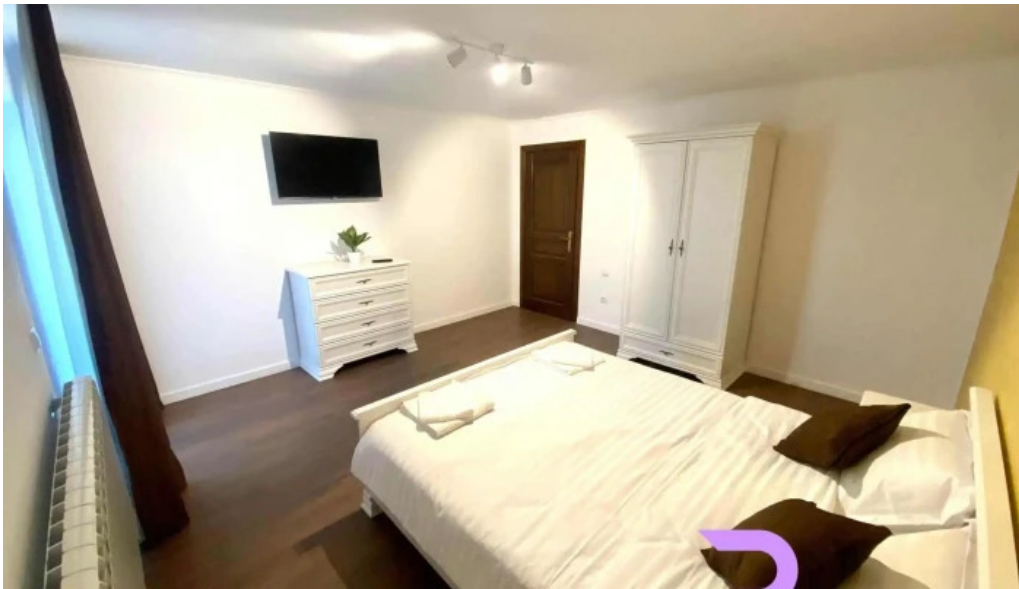

Casa ambientt camere