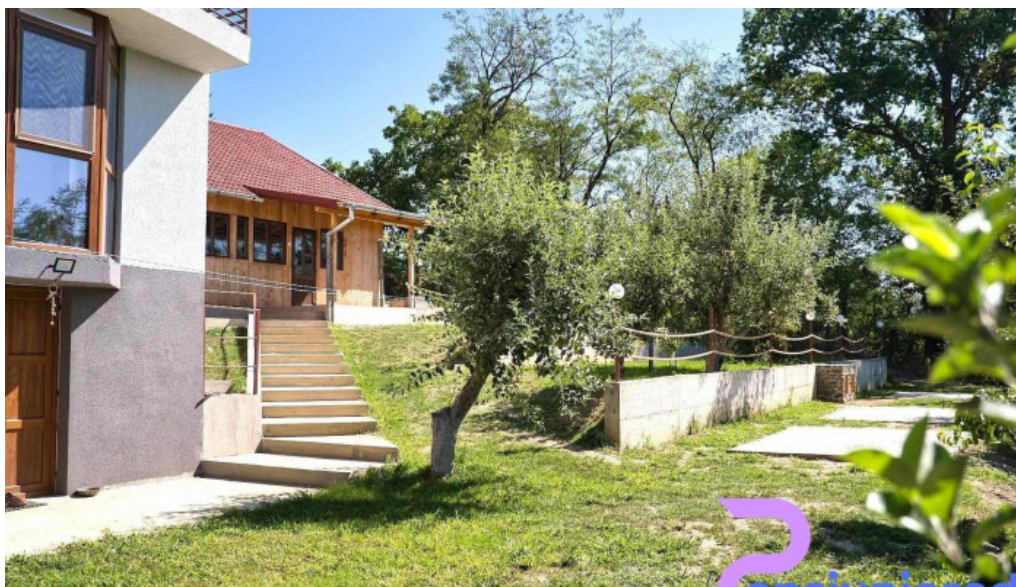

erla argesului piscina ciubar lift cazare hotel pensiuni curtea de arges cabana hotel pensiuni transfagarasan came

argesului piscina ciubar lift cazare hotel pensiuni curtea de arges cabana hotel pensiuni transfagarasan albe?tii de

Etichete

mijlocul, relaxare, hotelul, pensiuni, hotelului, neuitat, piscina, turistice, naturii, apropierea, relaxeze, moderne

Conținut similar

- [4.4 * Perla Brazilor - Frumosu](#)
- [4.6 * Centru Spa Piscina cu apa sarata Malini - M?lini](#)
- [4.7 * Perla Rar?ului - Pojor?ta](#)
- [4.6 * Curtea Bizantin? - ?cheia](#)
- [4.5 * Cabana David - Sadova](#)
- [4.8 * Cabana de pe stanca - hotel - C?rlibaba Nou?](#)
- [4.9 * Cabana Mamuca Putna - Putna](#)
- [4.6 * Cabana Diana - Capu C?mpului](#)
- [5.0 * Cabana ?ib?u - Carl](#)
- [4.3 * Cabana Corbilor - Dorna Arini](#)

Categorii

atrac?ie turistic?