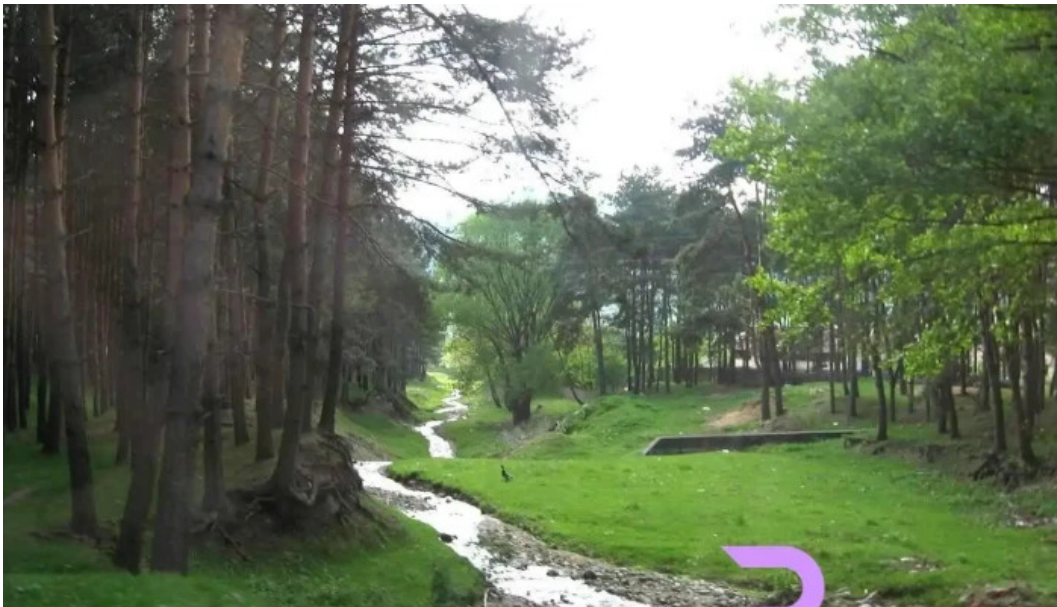

?uici

?uici - ?uici

Descoperirea Hanului ?uici V?ci

Hanul ?uici V?ci este un loc deosebit, situat într-o zon? pitoreasc?, unde tradi?iile române?ti se îmbin? cu ospitalitatea cald?. Acest han a devenit rapid o destina?ie popular? pentru cei care caut? o evadare din agita?ia cotidian?.

Peisaje Deosebite

Pe lângă gastronomia delicioasă, unul dintre principalele atracții este ****privelește impresionantă**** pe care o oferă. Împrejurimile hanului sunt pline de verdețuri, iar aerul curat completează experiența. Este locul ideal pentru drumeții și explorări în natură.

Concluzie

Hanul Țuici Văci rămâne o destinație căutată datorită atmosferei sale calde, mâncării tradiționale și a peisajelor care îți taie respirația. Indiferent dacă ești în căutarea unei mini-vacanțe sau doar a unui loc unde să te relaxezi, acest han promite o experiență de neuitat.