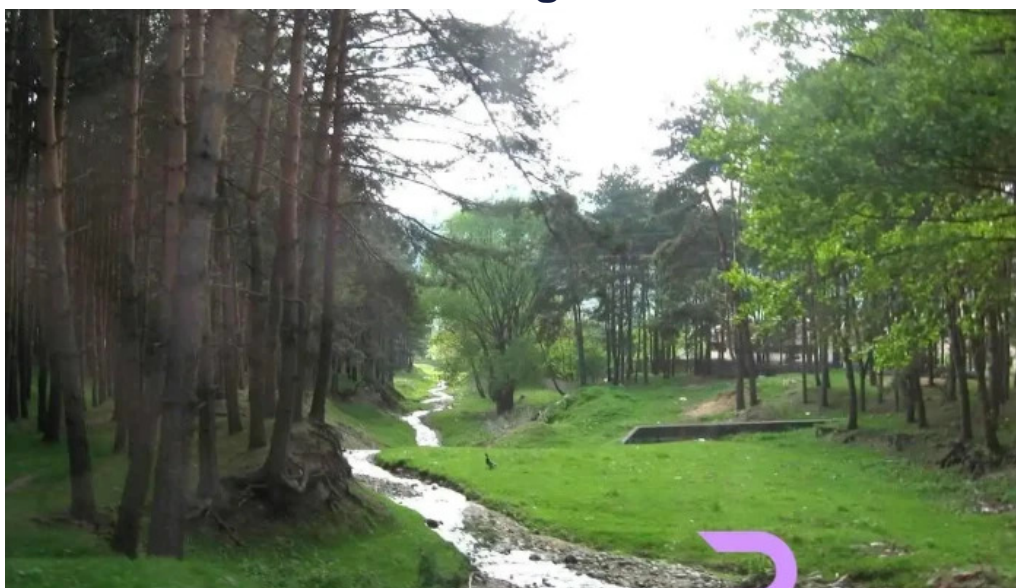

un ambient confortabil, unde fiecare vizitator se simte apreciat.

Experiențe Memorabile

Mulți dintre cei care au petrecut timp la Hanul Țuici Văci au menționat ****bucuria interacțiunilor**** cu localnicii și cu alți turiști. Fiecare masă devine o ocazie de socializare, iar poveștile schimbate creează amintiri de neuitat.

Peisaje Deosebite

Pe lângă gastronomia delicioasă, unul dintre principalele atracții este ****privelește impresionantă**** pe care o oferă. Împrejurimile hanului sunt pline de verdețuri, iar aerul curat completează experiența. Este locul ideal pentru drumeții și explorări în natură.

Concluzie

Hanul Țuici Văci rămâne o destinație căutată datorită atmosferei sale calde, mâncării tradiționale și a peisajelor care îți taie respirația. Indiferent dacă ești în căutarea unei mini-vacanțe sau doar a unui loc unde să te relaxezi, acest han promite o experiență de neuitat.

Adresa noastră este

[Țuici, - Romania (RO)](#)

Dacă aveți nevoie orice element pe care îl considerați nu este precis în legătură cu această pagină, vă rugăm trimiteți un mesaj pentru a putea să îl remediem cât mai curând posibil [la cea mai mare viteză/rapid}. Anticipat mulțumesc.

Imagini

Țuici Țuici