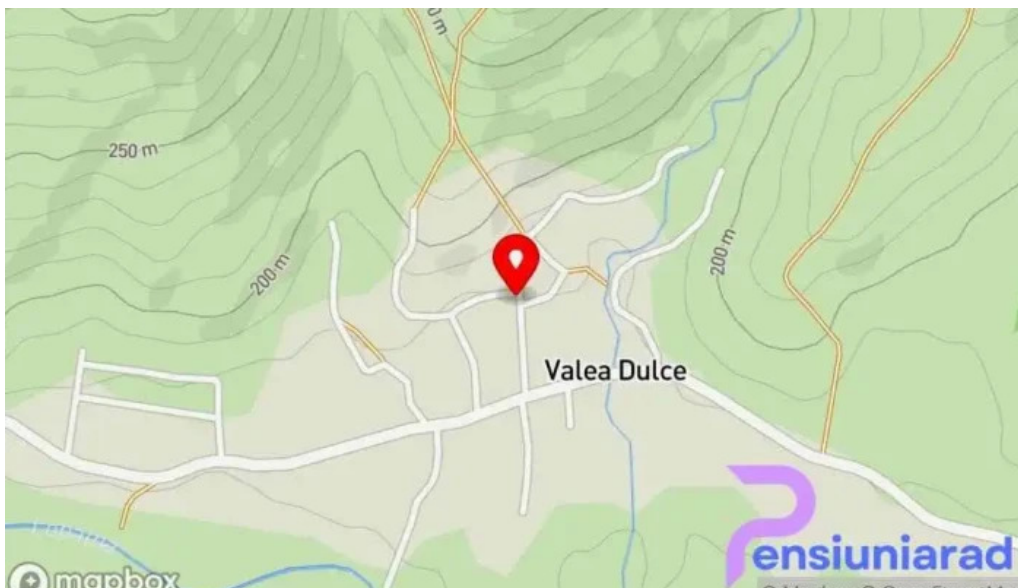

Valea dulce hart?

Etichete

relaxare, hanului, spectaculoase, pitoreasca, neuitat, descoperirea, oferind, autentice, accesul, preferate, naturii, accesibilitate

Conținut similar

3.6 * *Valea Ia?ului - Valea Ia?ului*

4.5 * *Valea lui Mihai - Valea Lui Mihai*

4.8 * *Valea Lung? - Valea Lung?*

4.5 * *Pensiunea Valea Badilii - Valea Ia?ului*