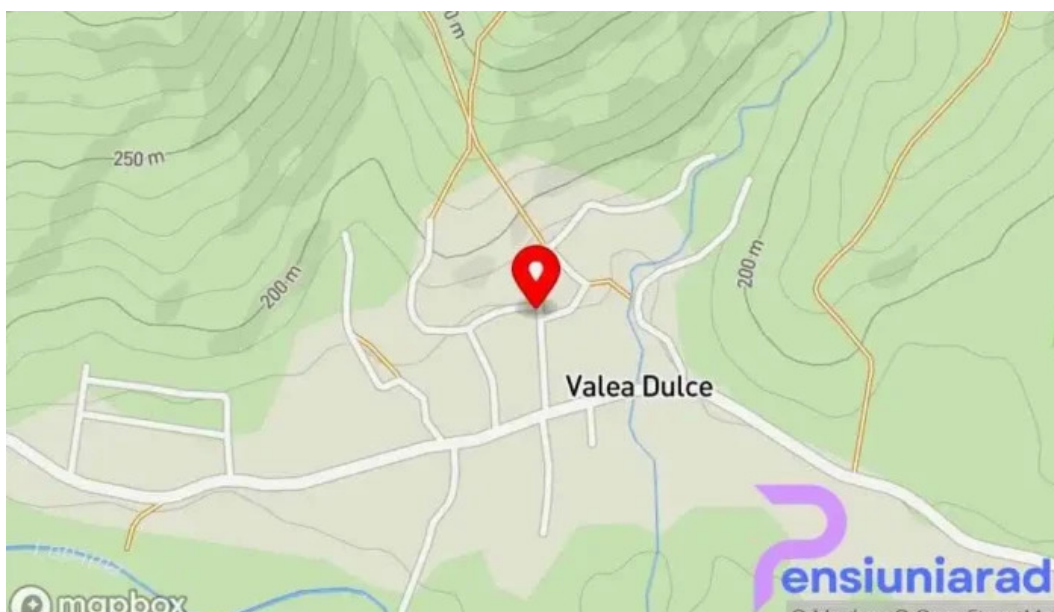

Valea Dulce - Valea Dulce

valea dulce

Publicat pe: 24/04/25	Vizualiz?ri: 61
Comentarii: 0	Vezi comentariile
Voturi: 23	Scor: 4.6

https://www.pensiuniarad.ro/hanuri/valea-dulce/valea-dulce-valea-dulce_224858.php

valea dulce

Valea Dulce - Valea Dulce

Descoperirea Hanului Valea Dulce

Hanul Valea Dulce, situat în pitoreasca Valea Dulce V?cio, reprezint? una dintre destina?iile preferate ale turi?tilor în c?utarea relax?rii ?i a tradi?iilor române?ti.

Loca?ie ?i accesibilitate

****Valea Dulce**** se afl? într-o zon? deosebit?, oferind priveli?ti spectaculoase ale naturii. Accesul la han este facil, fiind situat aproape de principalele artere rutiere, ceea ce îl face o oprire ideal? pentru cei care c?l?toresc prin zon?.