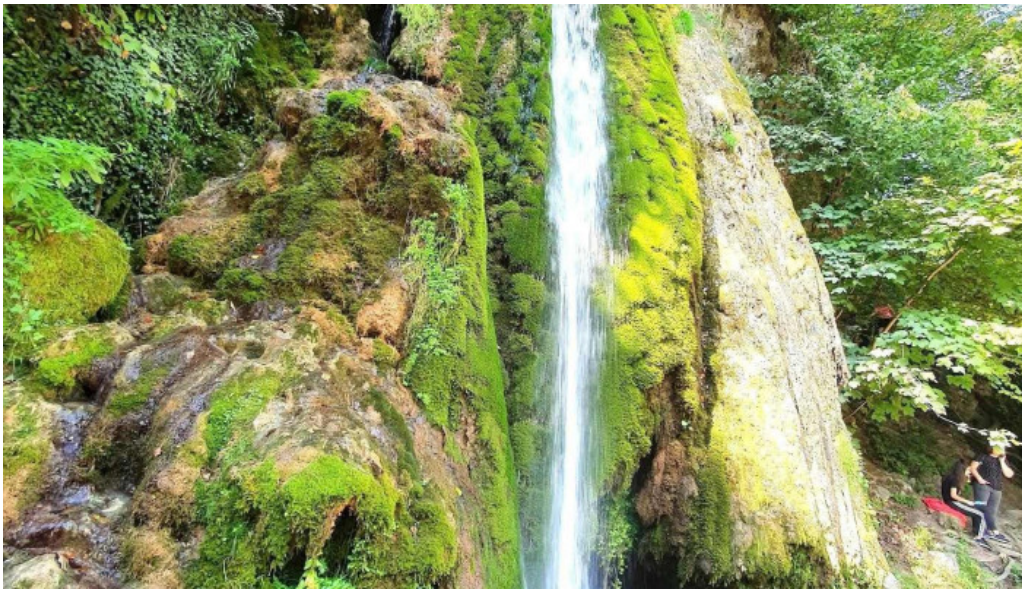

Vadu crisului unde