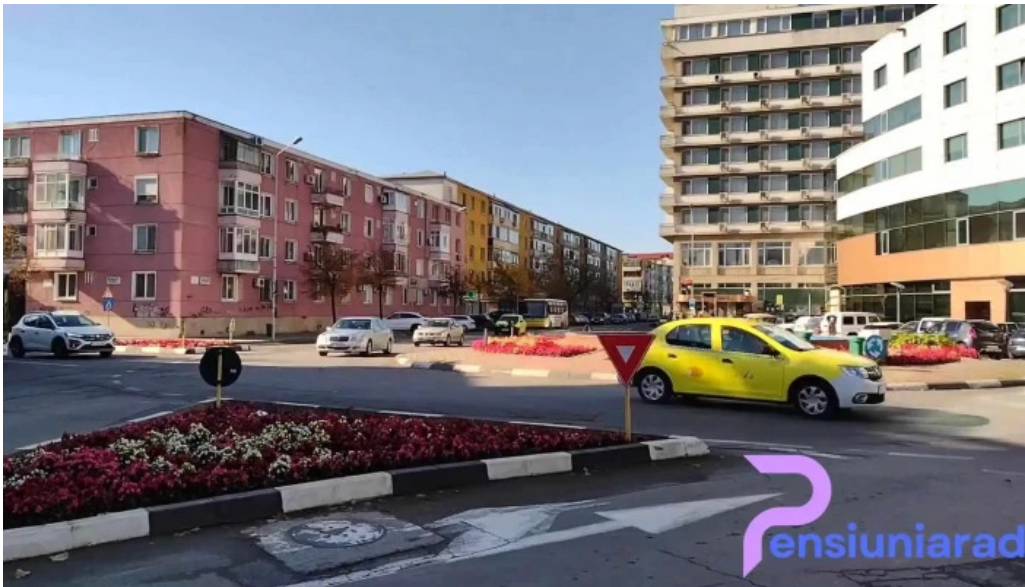

Tulcea videoclipuri