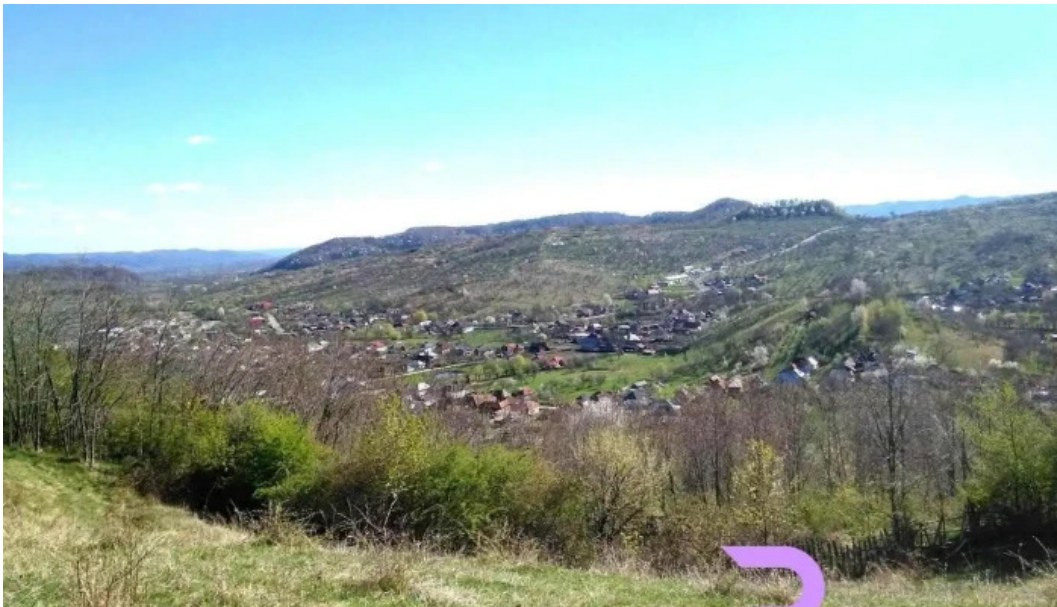

sl?nic

SI?nic - SI?nic

Descoperirea Hanului SI?nic din SI?nic V?ciuoara

Hanul SI?nic este un loc deosebit situat în inima naturii, oferind o experien?? unic? vizitatorilor s?i. Aceast? destina?ie atrage atât turi?ti, cât ?i localnici, datorit? peisajelor pitore?ti ?i atmosferei calde.

ingrediente proaspete, care aduc aminte de gusturile copilăriei.

Activități recreative

Pentru cei care doresc să exploreze împrejurimile, hanul oferă diverse activități recreative. Puteți efectua drumeții pe traseele montane sau pur și simplu să vă relaxați în natură. De asemenea, zona este ideală pentru pasionații de fotografie, datorită peisajelor spectaculoase.

Concluzie

În concluzie, Hanul Sînic din Sînic Văciuoara este o alegere excelentă pentru oricine caută o escapadă în natură, combinând confortul cu tradiția. Fie că eți singur sau însoțit, aici vei găsi cu siguranță ceva special.