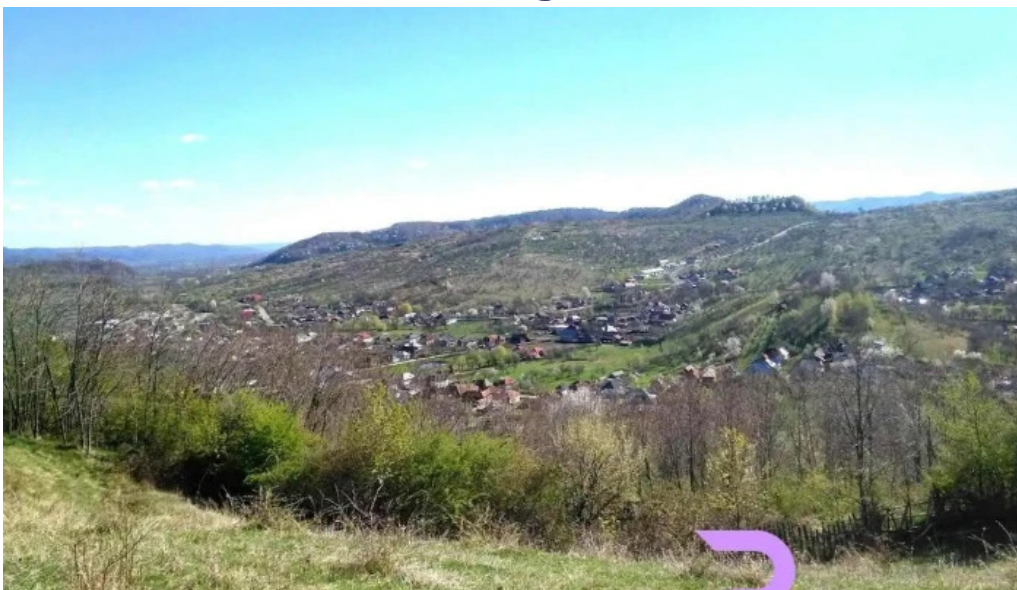

ingrediente proaspete, care aduc aminte de gusturile copilăriei.

Activități recreative

Pentru cei care doresc să exploreze împrejurimile, hanul oferă diverse activități recreative. Puteți efectua drumeții pe traseele montane sau pur și simplu să vă relaxați în natură. De asemenea, zona este ideală pentru pasionații de fotografie, datorită peisajelor spectaculoase.

Feedback de la vizitatori

Mulți dintre cei care au trecut pe la Hanul Sînic laudă ****ospitalitatea**** personalului și atmosfera primitoare. Comentariile subliniază că este un loc perfect pentru a evada din agitația cotidiană și a savura liniștea.

Concluzie

În concluzie, Hanul Sînic din Sînic Văciuoara este o alegere excelentă pentru oricine caută o escapadă în natură, combinând confortul cu tradiția. Fie că eți singur sau însoțit, aici vei găsi cu siguranță ceva special.

Ne puteți găsi în

[, Sînic, - Romania (RO)](#)

În cazul în care doriți orice date pe care îl considerați este incorect referitor la această pagină, vă îndemnăm să trimiteți un mesaj astfel încât să îl remediem cât mai curând posibil [la cea mai mare viteză|rapid}. Anticipat apreciem.

Imagini

Sînic sînic