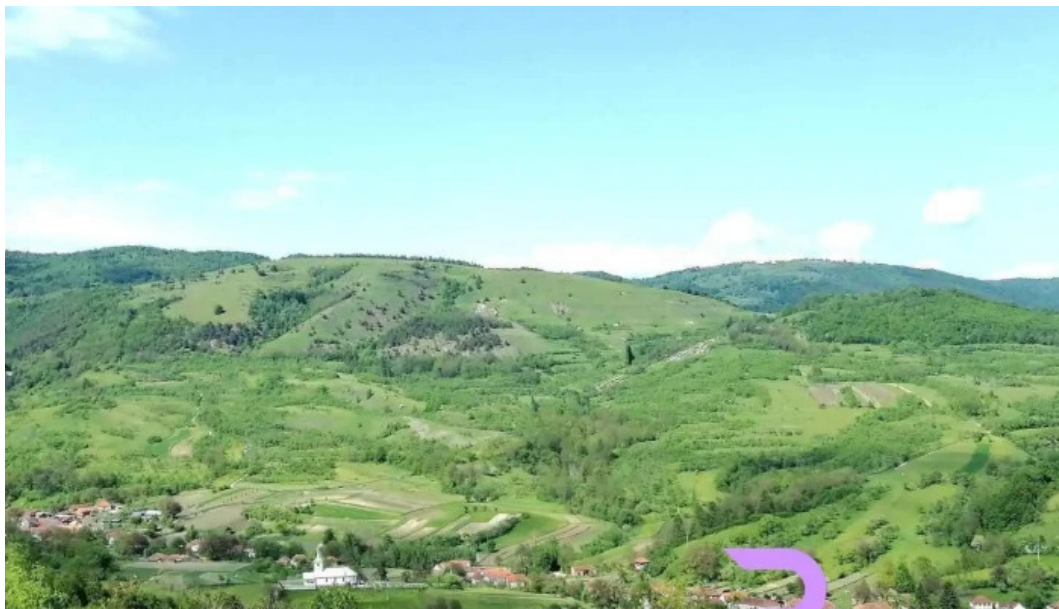

r?chitova

R?chitova - R?chitova

Hanul R?chitova: O Oaz? de Relaxare ?n Inima Naturii

Situat ?n pitoreasca localitate **R?chitova**, hanul **R?chitova** ofer? o experien?? unic? pentru to?i cei care ??i doresc s? evadeze din agita?ia cotidian?. Acest loc fermec?tor este ideal pentru iubitorii de natur? ?i aventur?.

Atrac?ii ?i Activit??i

Oaspe?ii hanului pot explora frumuse?ile naturii din jur, av?nd acces la trasee

turistice care duc prin p?duri deas? ?i peisaje montane spectaculoase. **Sporturile de iarn?** sunt, de asemenea, foarte populare în sezonul rece, oferind oportunitatea de a schia sau de a face drume?ii în z?pad?.