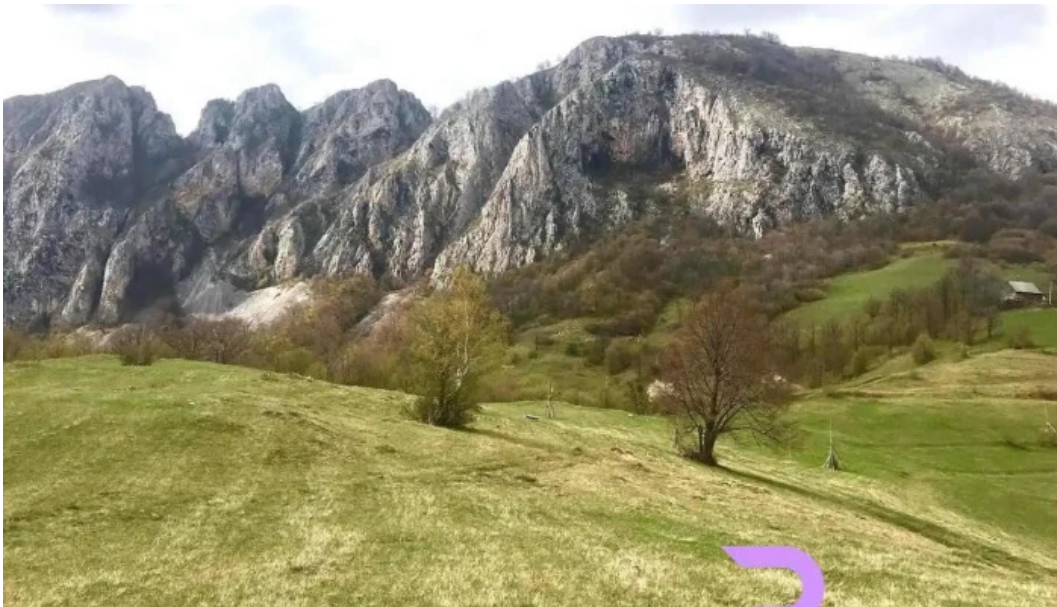

Comuna Galda de Jos - Romania

romania

☐ I'm not a robot	 RECAPTCHA

Publicat pe: 10/04/25	Vizualiz?ri: 123
Comentarii: 0	Vezi comentariile
Voturi: 16	Scor: 5

<https://www.pensiuniarad.ro/hanuri/romania/comuna-galda-de-jos-romania_198658.php>

romania

Comuna Galda de Jos - Romania

Descoper? Hanuri Comuna Galda de Jos

Hanuri Comuna Galda de Jos reprezint? o destina?ie excelent? pentru cei care doresc s? se bucure de un sejur relaxant, ?nconjura?i de frumoase?ea naturii. Aici, tradi?ia ?i ospitalitatea rom?neasc? se ?mbin? armonios, oferind vizitatorilor o experien?? memorabil?.

Loca?ie ?i Accesibilitate

Situat ?n inima comunei Galda de Jos, hanul este u?or accesibil din diverse puncte de interes. Aceasta face ca Hanuri Comuna Galda de Jos s? fie un loc