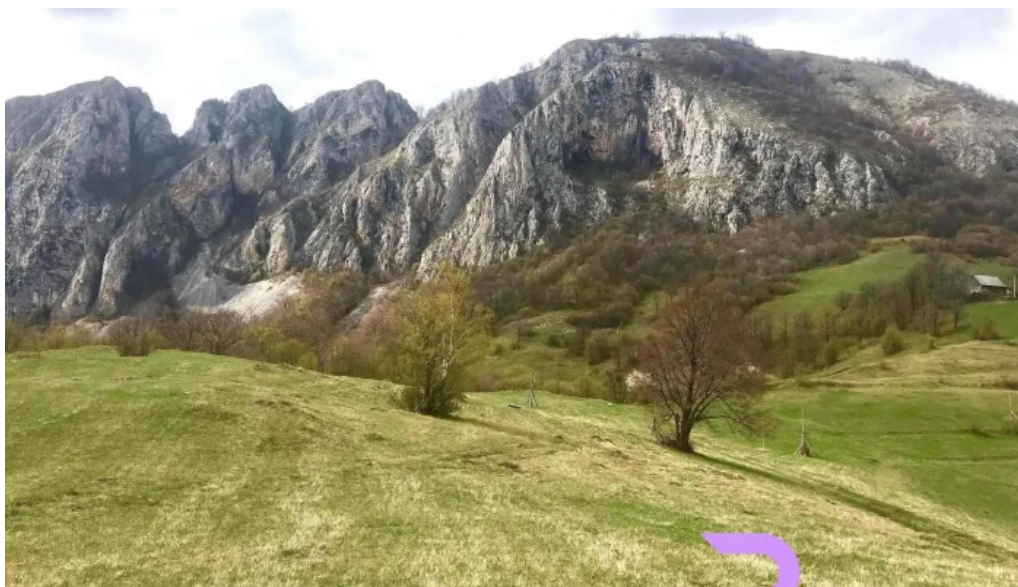

Comuna galda de jos loca?ie