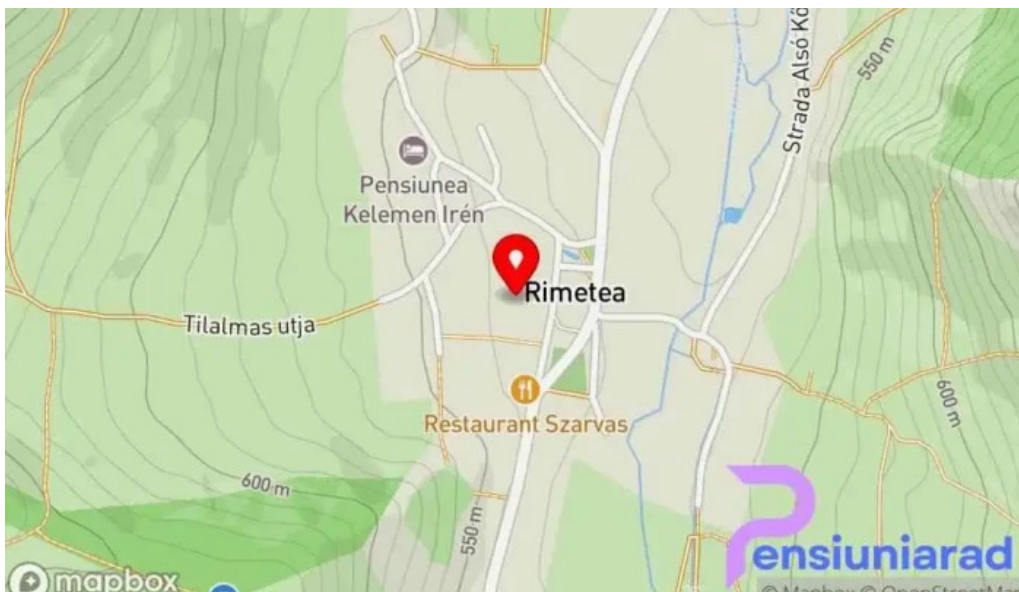

https://www.pensiuniarad.ro/hanuri/rimetea/rimetea-rimetea_196315.php

rimetea

Rimetea - Rimetea

Descoperirea Hanului Rimetea

Hanul Rimetea, situat în pitoreasca localitate Rimetea, este o destina?ie ideal? pentru cei care caut? s? se bucure de natura autentic? ?i de tradi?ii culinare române?ti.

Imagini

Rimetea videoclipuri

Rimetea street view si 360deg

Rimetea rimetea

Rimetea hart?

Rimetea deschis acum

Etichete

culinare, pitoreasca, atmosfera, vizitatorii, primitive, hanului, localitate, peisaje, excelente, descoperirea, rimetea, ingrediente