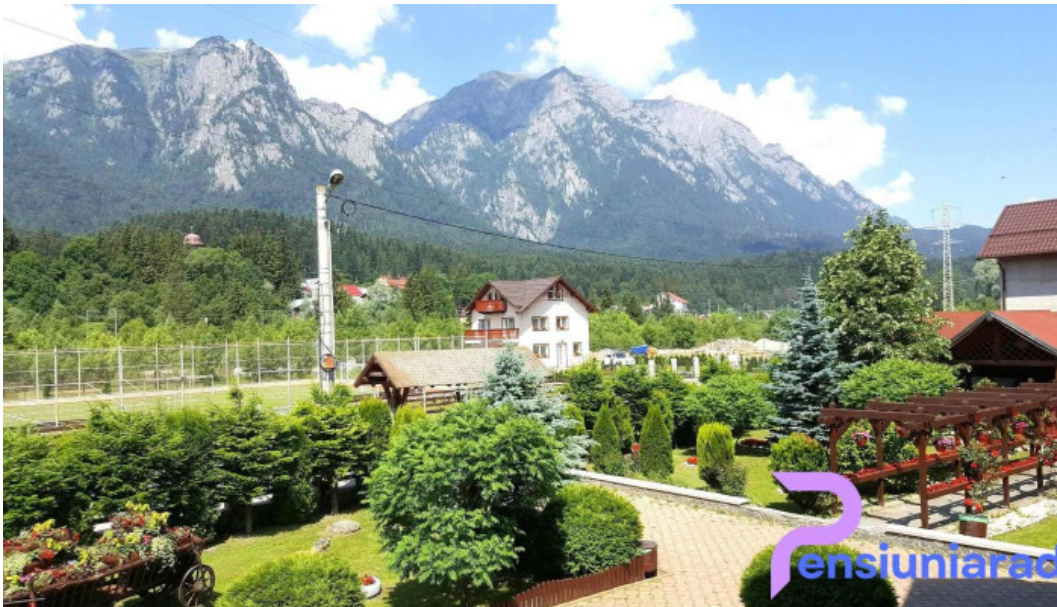

poiana ?apului

Poiana ?apului - Poiana ?apului

Descoperind Hanul Poiana ?apului

Hanul Poiana ?apului, situat în pitoreasca localitate Poiana ?apului V?ciou, este o destina?ie ideal? pentru cei care caut? un refugiu lini?tit în mijlocul naturii. Acest han ofer? nu doar confort ?i ospitalitate, ci ?i o gam? larg? de activit??i recreative.

Activități Recreative

Regiunea din jurul hanului oferă oportunități excelente pentru drumeții și explorări. Iarna, această zonă devine un adevărat paradis pentru iubitorii de sporturi de iarnă, cu pârtii bine întreținute. Vara, plimbările prin pădure și excursiile montane sunt foarte apreciate.

Experiențe Unice

Hanul Poiana Șapului nu este doar un loc de cazare, ci o destinație care promite amintiri de neuitat. Fie că ești în căutarea unui weekend relaxant sau a unei aventuri montane, acest han are tot ce îți trebuie pentru a te simți ca acasă. În concluzie, Hanul Poiana Șapului este alegerea perfectă pentru cei care doresc să evadeze din rutina zilnică și să se bucure de frumusețea naturii, oferind totodată confort și servicii de calitate.