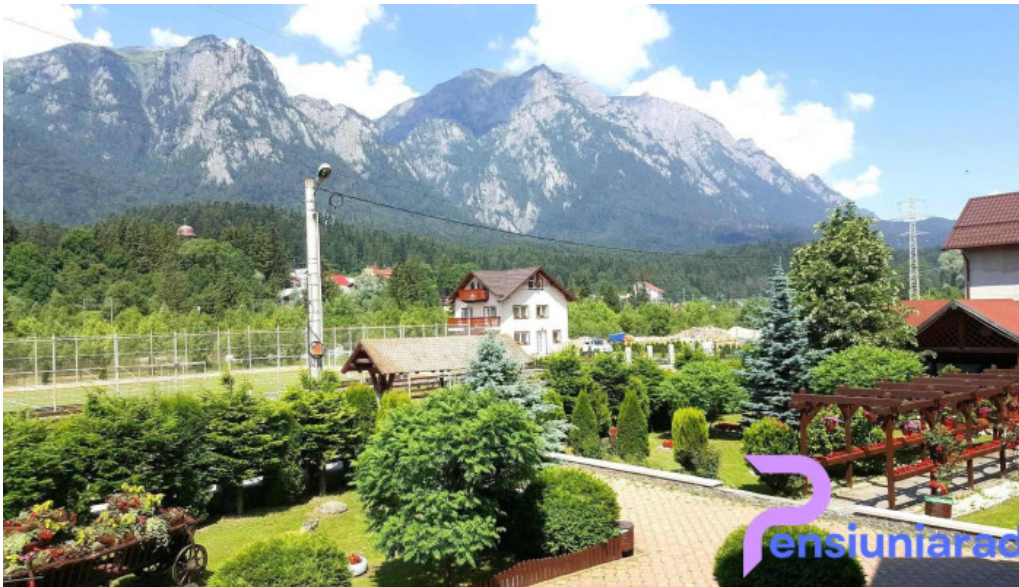

Poiana ?apului poiana ?apului