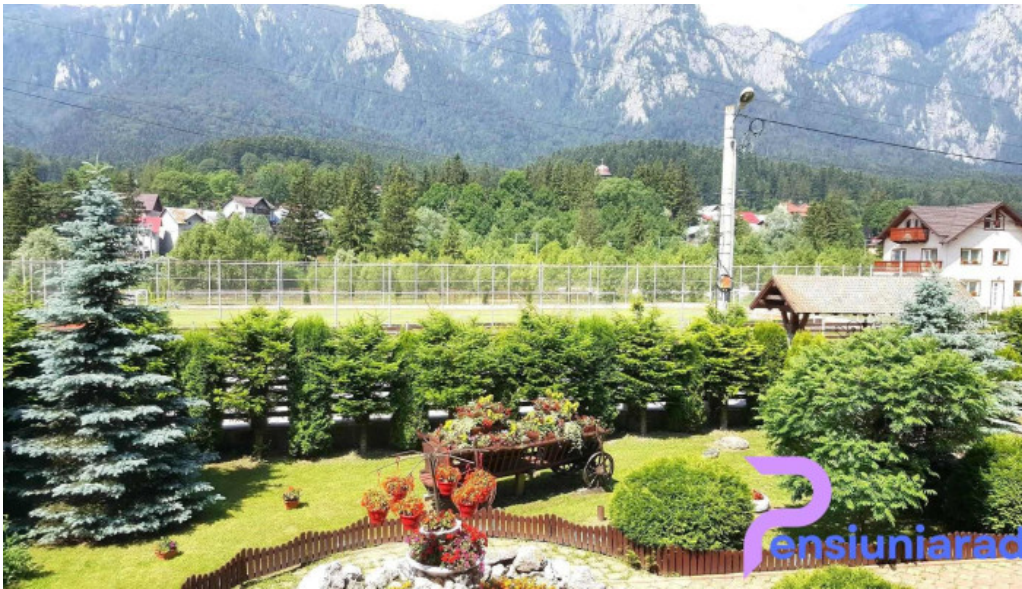

poiana ?apului

Poiana ?apului - Poiana ?apului

Descoperind Hanul Poiana ?apului

Hanul Poiana ?apului, situat în pitoreasca localitate Poiana ?apului V?ciou, este o destina?ie ideal? pentru cei care caut? un refugiu lini?tit în mijlocul naturii. Acest han ofer? nu doar confort ?i ospitalitate, ci ?i o gam? larg? de activit??i recreative.

Activități Recreative

Regiunea din jurul hanului oferă oportunități excelente pentru drumeții și explorări. Iarna, această zonă devine un adevărat paradis pentru iubitorii de sporturi de iarnă, cu pârtii bine întreținute. Vara, plimbările prin pădure și excursiile montane sunt foarte apreciate.

Experiențe Unice

Hanul Poiana Șapului nu este doar un loc de cazare, ci o destinație care promite amintiri de neuitat. Fie că ești în căutarea unui weekend relaxant sau a unei aventuri montane, acest han are tot ce îți trebuie pentru a te simți ca acasă. În concluzie, Hanul Poiana Șapului este alegerea perfectă pentru cei care doresc să evadeze din rutina zilnică și să se bucure de frumusețea naturii, oferind totodată confort și servicii de calitate.

Imagini

Poiana ?apului poiana ?apului

Poiana tapului videoclipuri

Poiana tapului recenzii

Poiana tapului munte

Poiana tapului hart?

Etichete

confort, localitate, montane, vizitatorii, pitoreasca, descoperind, ospitalitate, naturii, hanului, recreative, refugiu, mijlocul