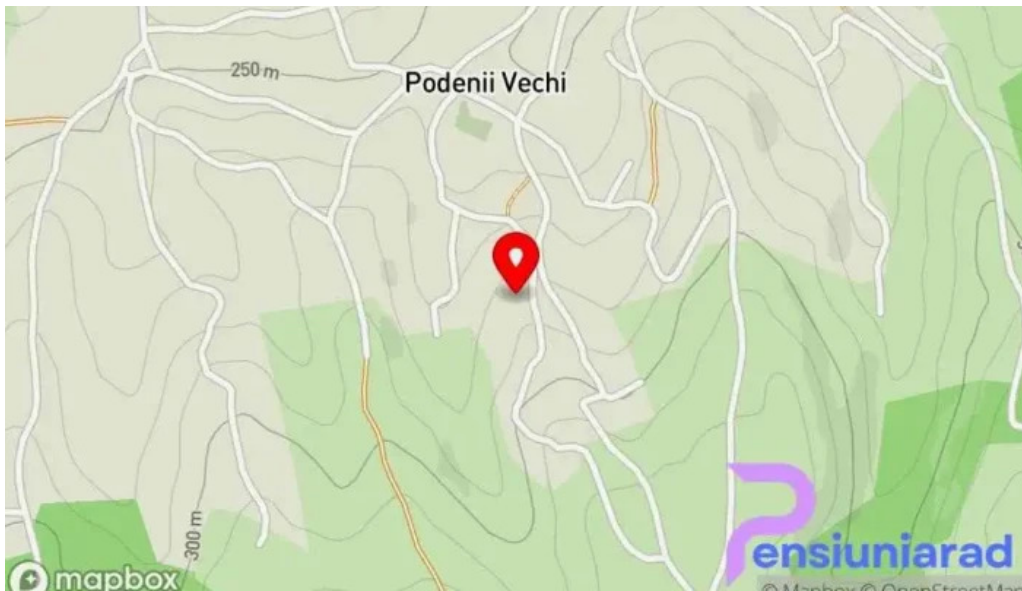

Podenii vechi hart?