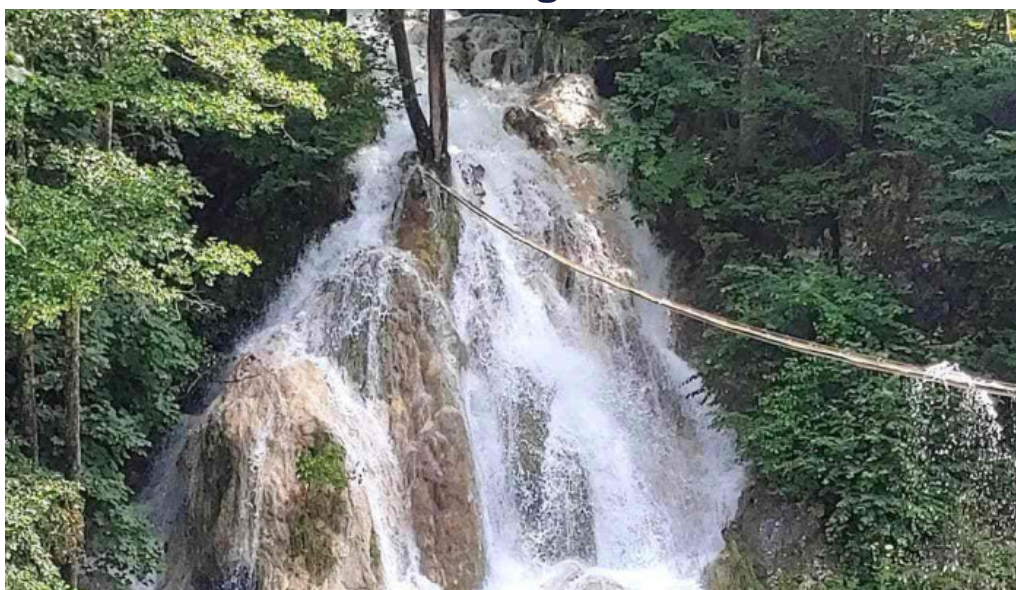

s? descoperi traseele montane, fiecare pas te va duce mai aproape de frumuse?ea natural? a regiunii.

Experien?a culinar?

Un alt aspect remarcabil al Hanului Ocoli? este oferta sa culinar?. Mânc?rurile tradi?ionale sunt preg?tite cu ingrediente proaspete ?i locale, ceea ce le confer? un gust autentic. Oaspe?ii pot savura preparate delicioase care reflect? cultura gastronomic? a zonei.

Concluzie

Hanul Ocoli? din Ocoli? V?cu? este mai mult dec?t un loc de dormit. Este o destina?ie care ?mbin? natura, cultura ?i gastronomia, oferind vizitatorilor o experien?? memorabil?. Dac? e?ti ?n c?utarea unui loc special pentru a te relaxa ?i a te bucura de frumuse?ea natural?, Hanul Ocoli? te a?teapt? cu bra?ele deschise.

Suntem pozi?iona?i la

[, Ocoli?, - Romania (RO)](#)

Dac? ave?i nevoie orice informa?ii pe care ?l considera?i nu este corect referitor la acest web, v? ?ndemn?m s? trimite?i un mesaj pentru a putea s? ?l remediem c?t mai cur?nd posibil|la cea mai mare vitez?|rapid}. Mul?umesc dinainte v? mul?umesc pentru cooperare.

Imagini

Ocoli? ocoli?