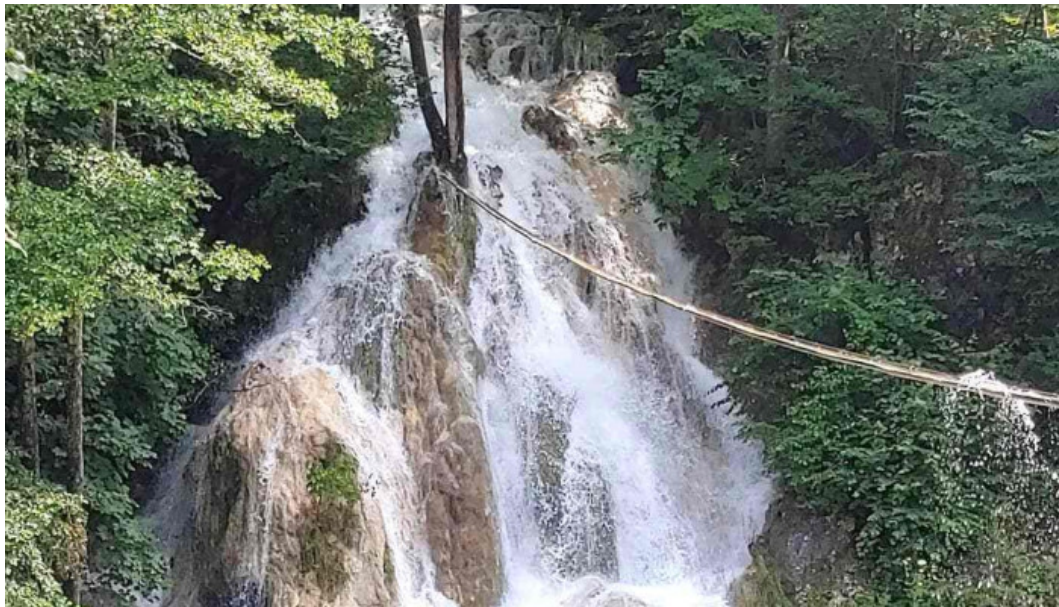

ocoli?

Ocoli? - Ocoli?

Descoperirea Hanului Ocoli?

Hanul Ocoli?, situat în pitoreasca localitate Ocoli? V?cu?, reprezint? un punct de atrac?ie pentru turi?ti ?i iubitorii de natur?. Acest loc fascinant ofer? nu doar cazare, ci ?i o experien?? culinar? deosebit?.

Atrac?ii ?i activit??i

La Hanul Ocoli?, vizitatorii au ocazia de a explora împrejurimile. Zona este cunoscut? pentru peisajele sale spectaculoase, iar drume?iile în natur? sunt doar una dintre activit??ile disponibile. Fie c? alegi s? te plimbi prin p?duri sau

Concluzie

Hanul Ocoli? din Ocoli? V?cu? este mai mult dec?t un loc de dormit. Este o destina?ie care ?mbin? natura, cultura ?i gastronomia, oferind vizitatorilor o experien?? memorabil?. Dac? e?ti ?n c?utarea unui loc special pentru a te relaxa ?i a te bucura de frumuse?ea natural?, Hanul Ocoli? te a?teapt? cu bra?ele deschise.