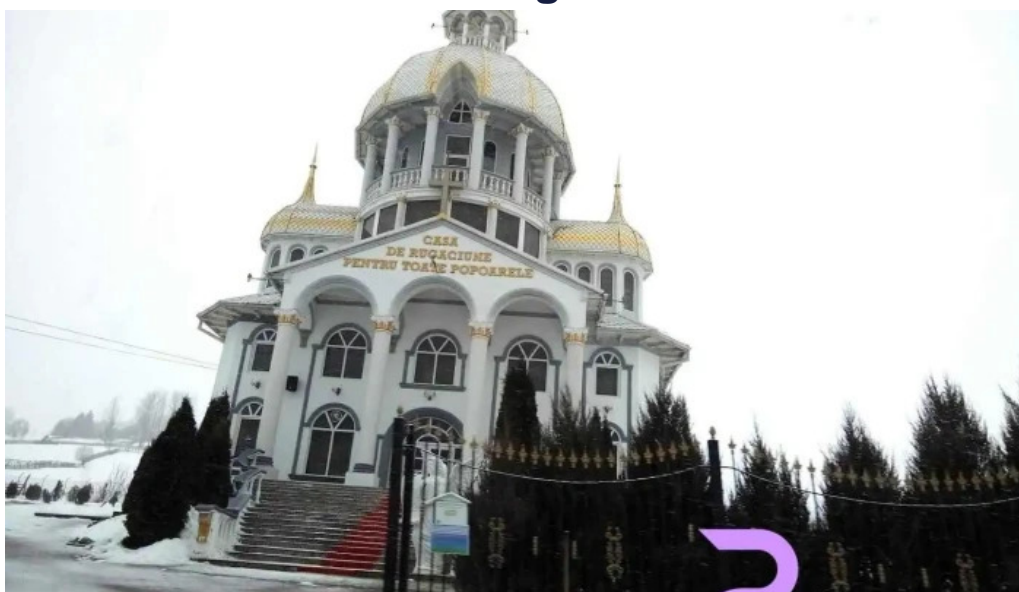

Atmosfera Unic?

O atmosferă familiară și plină de viață se regăsește în fiecare colț al hanului. Decorul rustic, combinat cu elemente moderne, oferă un spațiu confortabil pentru relaxare. Oaspeții pot savura bătăuturi tradiționale, admirând peisajul spectaculos din jur.

Activități la Han

Pe lângă mesele delicioase, hanul organizează diverse activități recreative, cum ar fi plimbări prin natură, excursii ghidate sau ateliere de meșteuguri locale. Aceste experiențe contribuie la cunoașterea mai profundă a culturii și tradițiilor moldovenești.

Concluzie

Hanul din Moldova-Sulița reprezintă mai mult decât un simplu loc de cazare; este un punct de întâlnire între oameni, tradiții și natură. Vizitele aici lasă amintiri frumoase și dorința de a reveni.

Adresa clădirii noastre este

[, Moldova-Sulița, - Romania (RO)](#)

Și alterați orice informații pe care îl considerați că nu este corect privind această pagină, vă cerem trimiteți un mesaj astfel încât să îl remediem cât mai curând posibil|la cea mai mare viteză|rapid}. Vă mulțumim anticipat și vă mulțumesc pentru cooperare.

Imagini

Moldova sulița moldova sulița