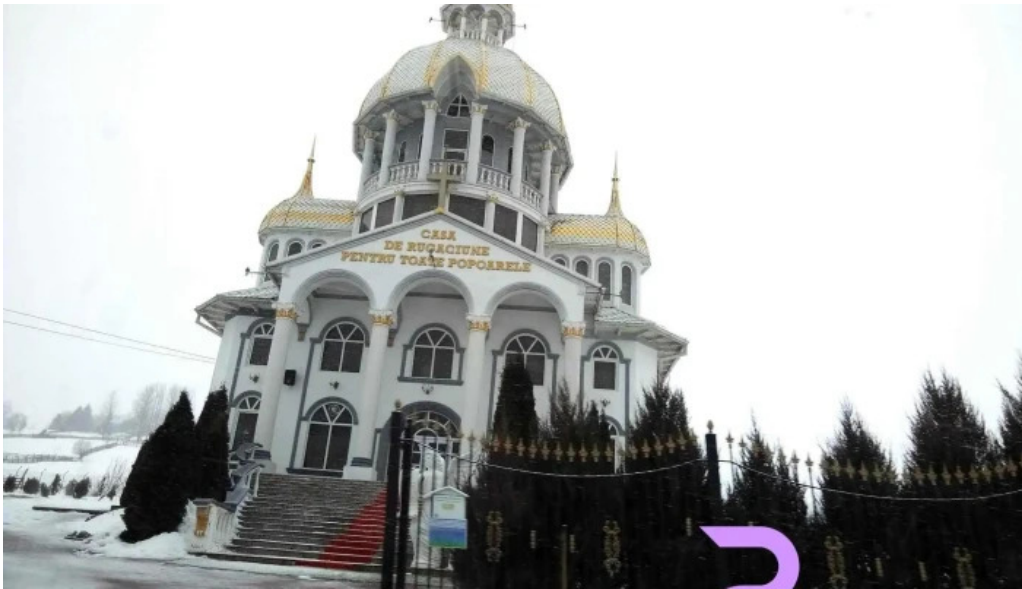

moldova-suli?a

Moldova-Suli?a - Moldova-Suli?a

Descoperirea Hanului din Moldova-Suli?a

Hanul din **Moldova-Suli?a** este un loc ce îmbin? tradi?ia cu ospitalitatea autentic?. Situat în inima naturii, acest han ofer? o experien?? de neuitat pentru to?i cei care îl viziteaz?.

Concluzie

Hanul din Moldova-Sulița reprezintă mai mult decât un simplu loc de cazare; este un punct de întâlnire între oameni, tradiții și natură. Vizitele aici lasă amintiri frumoase și dorința de a reveni.

Imagini

Moldova sulița moldova sulița

Moldova sulita munte

Moldova sulita loca?ie

Moldova sulita hart?

Etichete

moldova, preparate, vizitatorii, ospitalitate, universul, fiecare, naturii, hanului, neuitat, delicioase, descoperirea, ospitalitatea