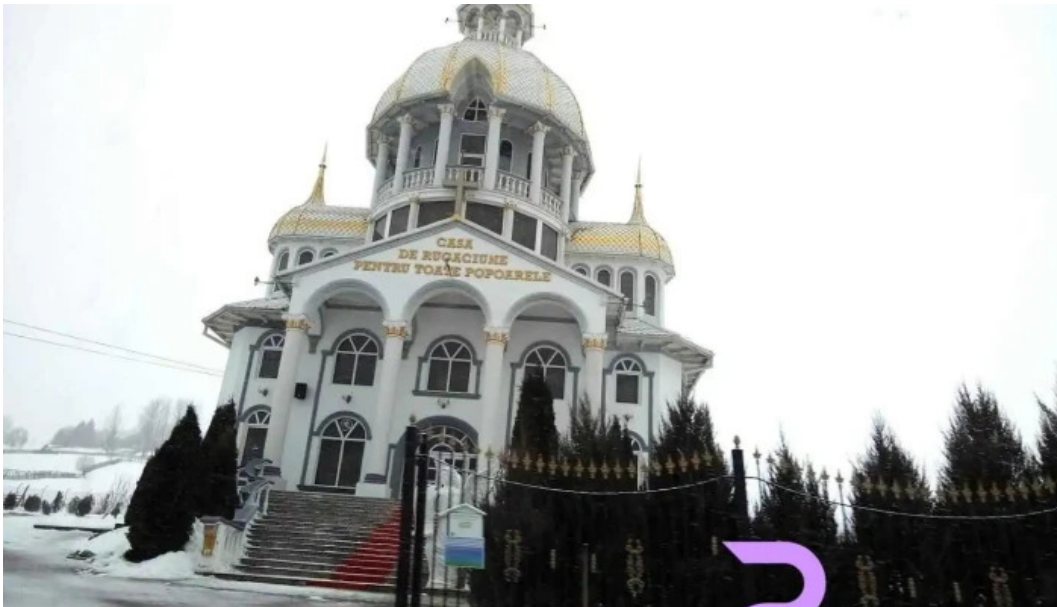

moldova-suli?a

Moldova-Suli?a - Moldova-Suli?a

Descoperirea Hanului din Moldova-Suli?a

Hanul din **Moldova-Suli?a** este un loc ce îmbin? tradi?ia cu ospitalitatea autentic?. Situat în inima naturii, acest han ofer? o experien?? de neuitat pentru to?i cei care îl viziteaz?.