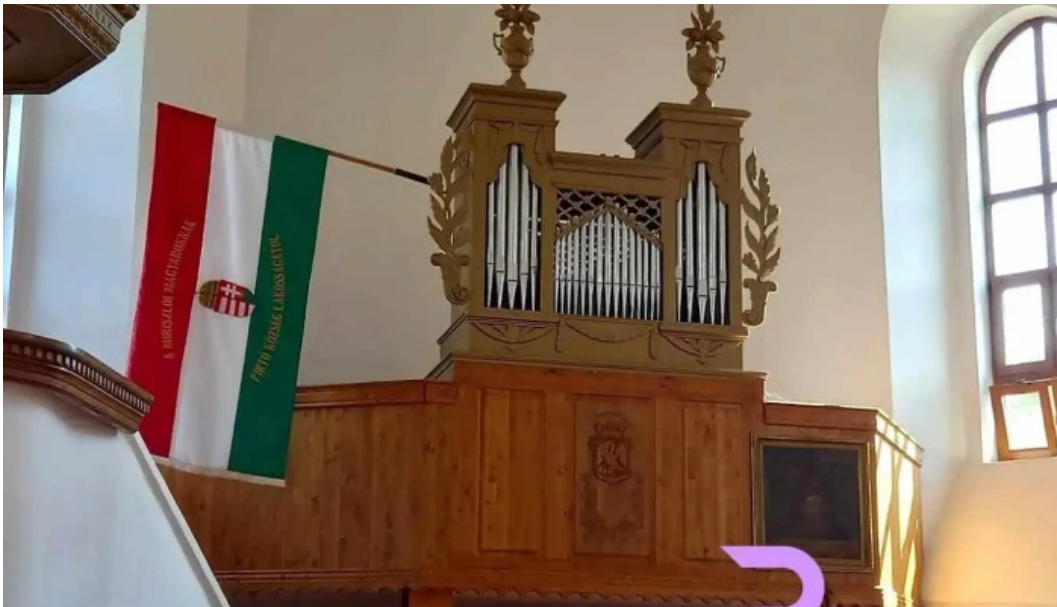

mir?sl?u

Mir?sl?u - Mir?sl?u

Descoperirea Hanului Mir?sl?u

Hanul Mir?sl?u, situat în pitoreasca localitate Mir?sl?u V?cio, este o destina?ie deosebit? pentru to?i cei care doresc s? experimenteze ospitalitatea autentic? româneasc?. Acest han ofer? nu doar un loc de cazare, ci ?i o experien?? culinar? memorabil?.

Atrac?ii ?i servicii

La Hanul Mir?sl?u, oaspe?ii pot savura preparate tradi?ionale din buc?t?ria româneasc?, g?tite cu ingrediente locale. De asemenea, hanul dispune de

camere confortabile, perfecte pentru oaspeții care doresc să se odihnească după o zi plină de aventuri.

Concluzie

Hanul Mirșeu din Mirșeu Văcio reprezintă o alegere excelentă pentru cei care doresc să descopere tradițiile culinare și ospitalitatea românească. Este locul ideal pentru a te relaxa și a te bucura de frumusețea naturii.