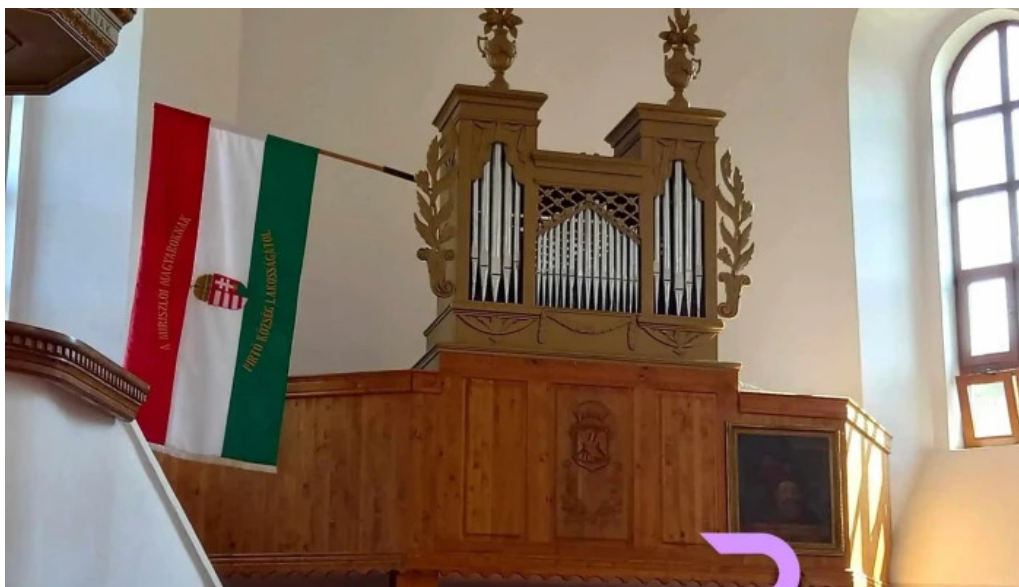

Miraslau instagram