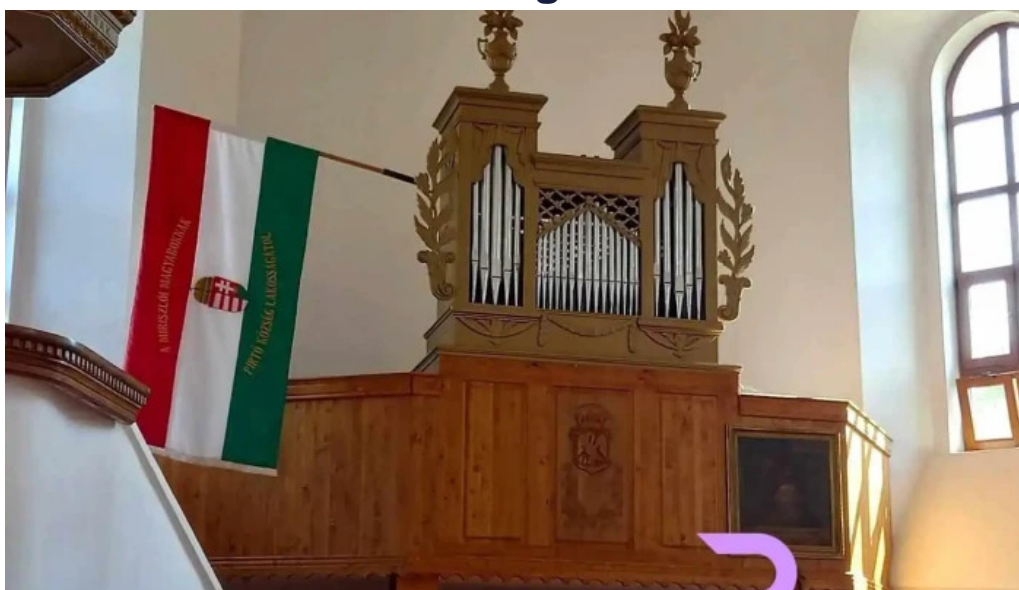

camere confortabile, perfecte pentru oaspeții care doresc să se odihnească după o zi plină de aventuri.

Experiențe unice

Vizitatorii au avut ocazia să participe la diverse activități organizate de han, inclusiv tururi de explorare a peisajelor din jur și sesiuni de degustare a vinurilor locale. Atmosfera caldă și prietenoasă îi face pe toți să revină cu drag.

Recenzii ale oaspeților

Mulți dintre cei care au fost la Hanul Mirșeu au lăudat atât serviciile, cât și calitatea preparatelor servite. Oaspeții s-au declarat impresionați de bunăvoința personalului și de curățenia oferită în întreaga unitate.

Concluzie

Hanul Mirșeu din Mirșeu Văcio reprezintă o alegere excelentă pentru cei care doresc să descopere tradițiile culinare și ospitalitatea românească. Este locul ideal pentru a te relaxa și a te bucura de frumusețea naturii.

Ne puteți vizita la adresa:

[, Mirșeu, - Romania (RO)](#)

Dacă doriți orice date pe care îl considerați nu este exact despre acest portal, vă solicităm trimiteți un mesaj astfel încât să îl remediem cât mai curând posibil [la cea mai mare viteză/rapid]. Mulțumesc dinainte apreciem.

Imagini

Mirșeu mirșeu