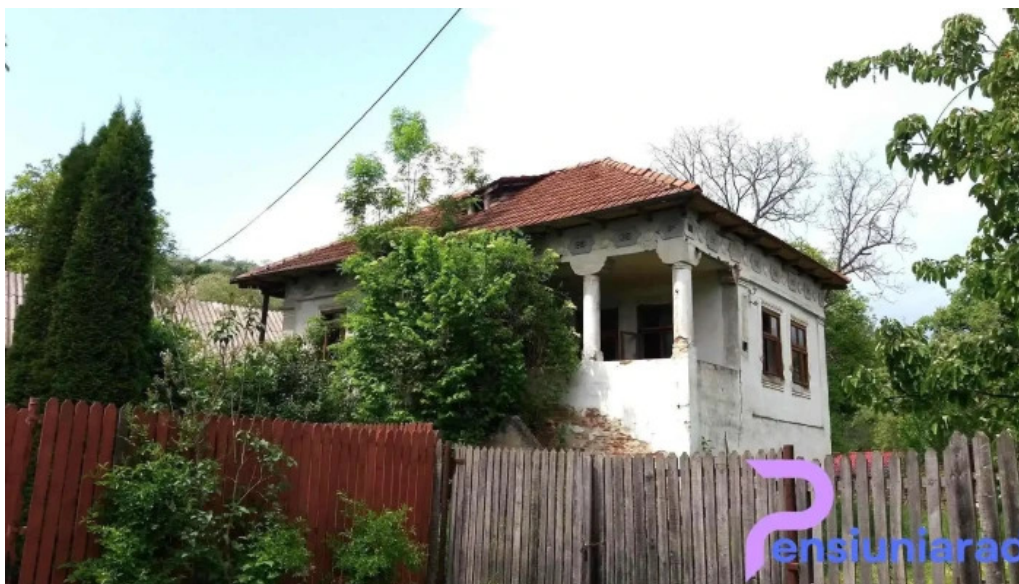

Jupanesti catalog

Etichete

ospitalitate, diverse, apropiere, localitate, descoperirea, naturale, deliciae, atmosfera, hanului, istoric, culinare, pitoreasca

Conținut similar

4.5 * *Furnalul de la Toplița - Toplița*

4.3 * *Conacul Berthelot - General Berthelot*

4.7 * *Mănăstirea Humor - Mănăstirea Humorului*

3.3 * *Castel Santa Maria Orlea - Sântămăria Orlea*

4.9 * *Mănăstirea Putna - Putna*

4.8 * *Muzeul Mănăstirii Putna - Putna*

4.8 * *Biserica Duminica Tuturor Sfinților din Pârâuți - Pârâuți*

4.8 * *Biserica Sfântul Ierarh Nicolae Densuș - Densuș*

1.0 * *Hanul Gabroveni - Pitești*

4.5 * *Oraș Broteni - Romania*

Categorii

agenție de închirieri de case de vacanță