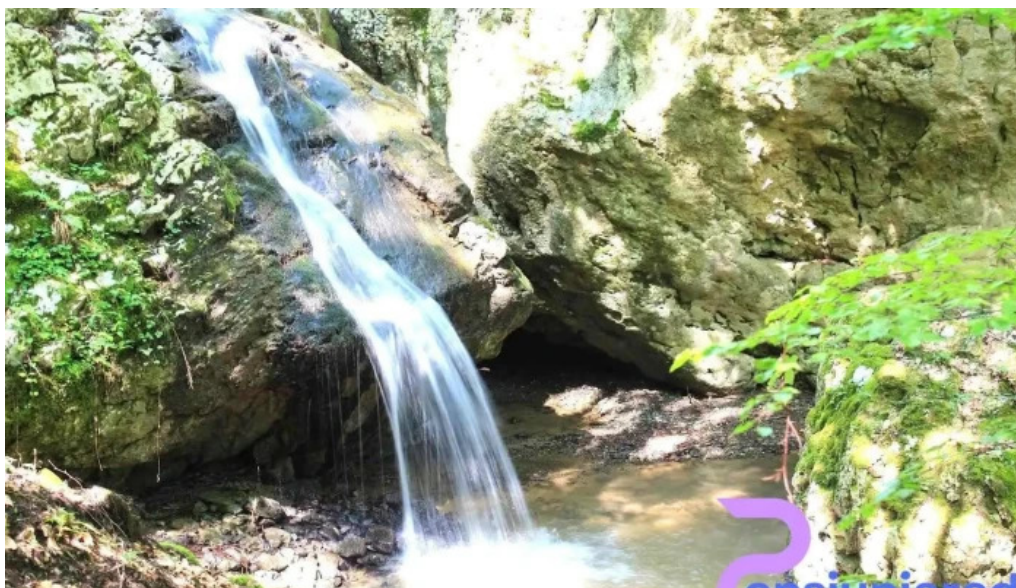

Ighiel instagram

Ighiel igiel