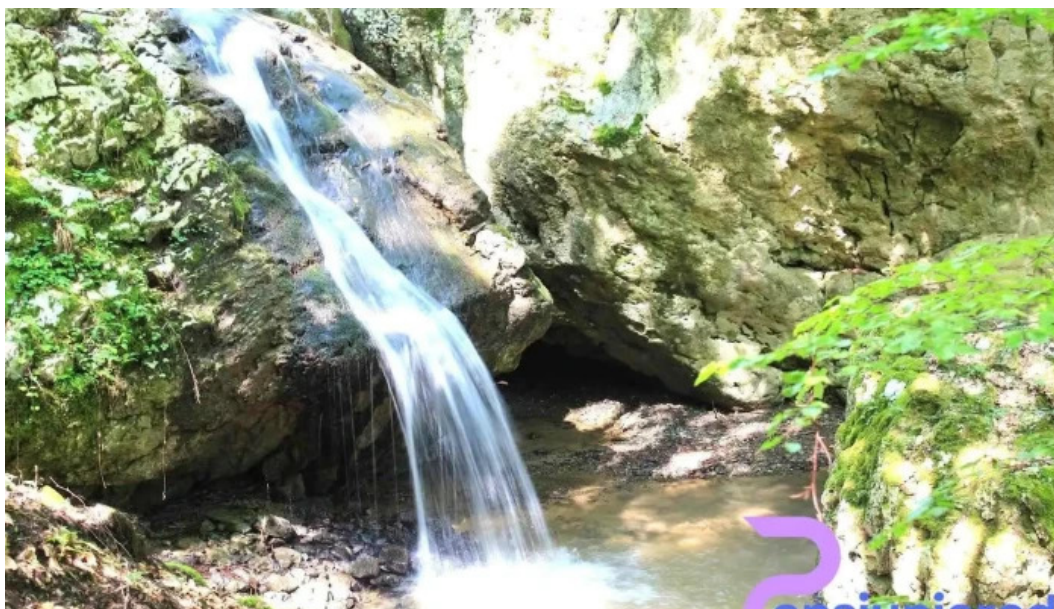

Ighiel - Ighiel

ighiel

☐ I'm not a robot	 RECAPTCHA

Publicat pe: 10/04/25	Vizualiz?ri: 146
Comentarii: 0	Vezi comentariile
Voturi: 25	Scor: 3.5

<https://www.pensiuniarad.ro/hanuri/ighiel/ighiel-ighiel_198690.php>

ighiel

Ighiel - Ighiel

Descoperirea Hanului Ighiel – O Oaz? de Relaxare

Hanul Ighiel, situat în pitoreasca localitate Ighiel V?ciu, reprezint? o destina?ie ideal? pentru cei ce caut? o escapad? din cotidian. Acest han ofer? nu doar servicii de cazare, ci ?i o experien?? autentic? româneasc?.

Atmosfera Primitoare

La Hanul Ighiel, vizitatorii sunt întâmpina?i cu *c?ldur?* ?i *ospitalitate*. Comentariile celor care au poposit aici subliniaz? constant atmosfera relaxant? ?i prietenoas? a locului. Fiecare col? al hanului eman? un farmec aparte,