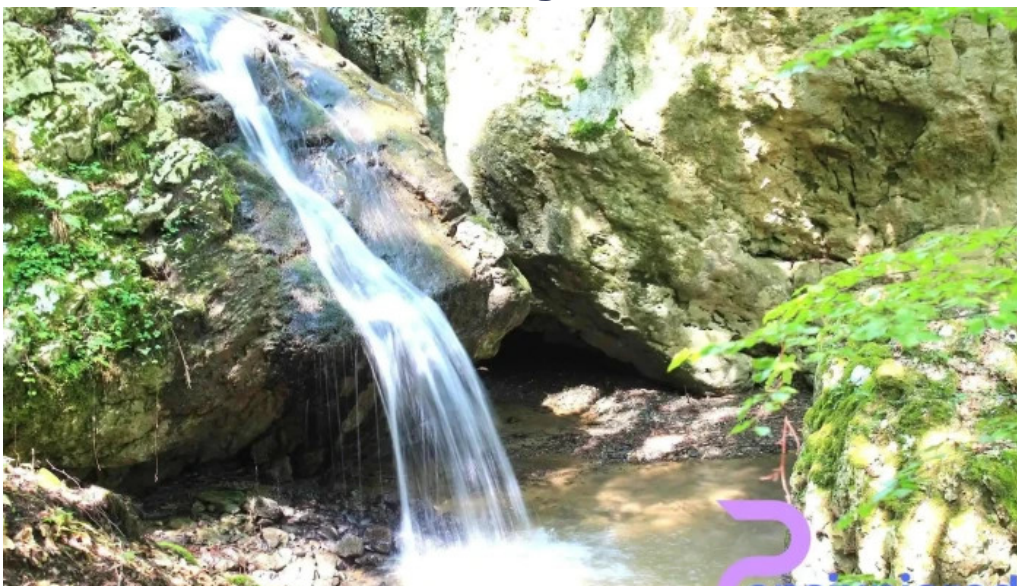

îmbinând tradiția cu confortul modern.

Meniul Tradițional

Un alt aspect deosebit al Hanului Ighiel este *meniul variat*. Preparatele tradiționale sunt gătite cu ingrediente proaspete și locale, iar vizitatorii pot savura bucate delicioase care reflectă cultura și tradițiile zonei. Din recenzii aflăm că mulți turiști au fost încântați de gustul autentic al preparatelor.

Activități Recreative

Pentru cei care doresc să se bucure de natură, Hanul Ighiel oferă diverse activități recreative. De la drumeții în împrejurimi, până la plimbări relaxante pe malul apei, opțiunile sunt variate. Oaspeții au menționat cât de mult le-a plăcut să exploreze frumusețile naturale ale zonei.

Concluzie

Hanul Ighiel din Ighiel Văciu se dovedește a fi un loc perfect pentru răsfăț și relaxare. Cu o atmosferă primitoare, un meniu delicios și oportunități de recreere, acesta se ridică la nivelul așteptărilor celor care îi trec pragul. Este o destinație care merită vizitată, promițând amintiri de neuitat.

Suntem amplasați în

[Ighiel, - Romania (RO)](#)

Dacă doriți orice informații pe care îl considerați nu este precis privind această pagină, vă îndemnăm să trimiteți un mesaj pentru a putea să îl remediem cât mai curând posibil la cea mai mare viteză rapid}. Cu anticipație vă mulțumesc pentru cooperare.

Imagini