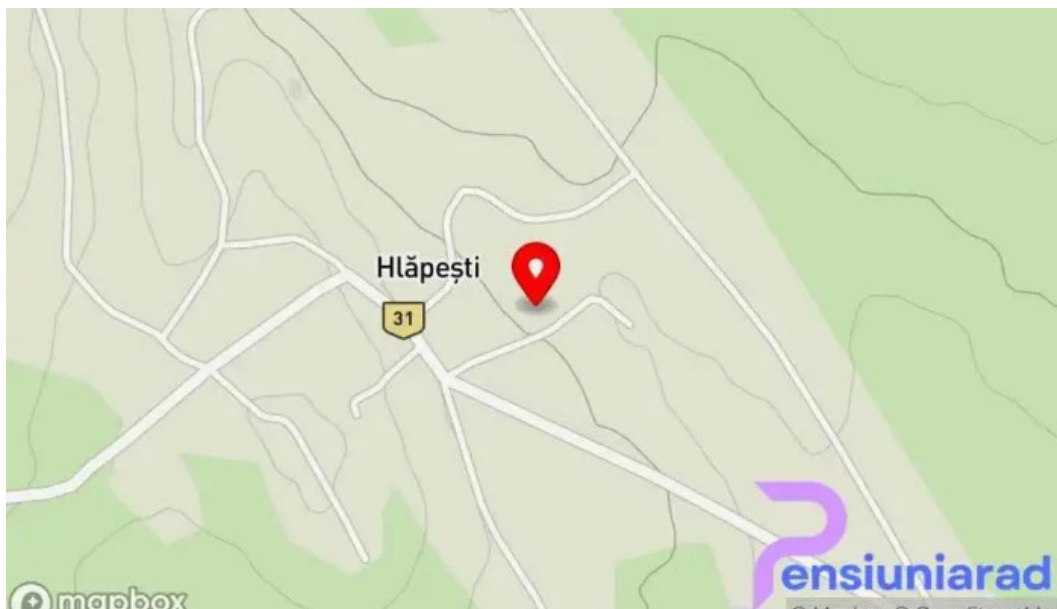

hl?pe?ti

HI?pe?ti - HI?pe?ti

Descoper? Hanul HI?pe?ti: O Oaz? de Tradi?ie în Inima V?ii

Într-o lume aglomerat? ?i plin? de stres, hanul HI?pe?ti din localitatea ****HI?pe?ti V?cioasa**** se prezint? ca un refugiu ideal pentru cei care caut? s? scape de cotidian. Acest loc nu este doar o simpl? gazd?, ci un veritabil punct de întâlnire pentru iubitorii de natur? ?i gastronomie tradi?ional?.

Cultura ?i Tradi?iile Locale

Hanul HI?pe?ti promoveaz? ****tradi?iile locale****, oferind vizitatorilor o experien?? autentic?. Aici, oamenii se pot bucura de preparate tradi?ionale,