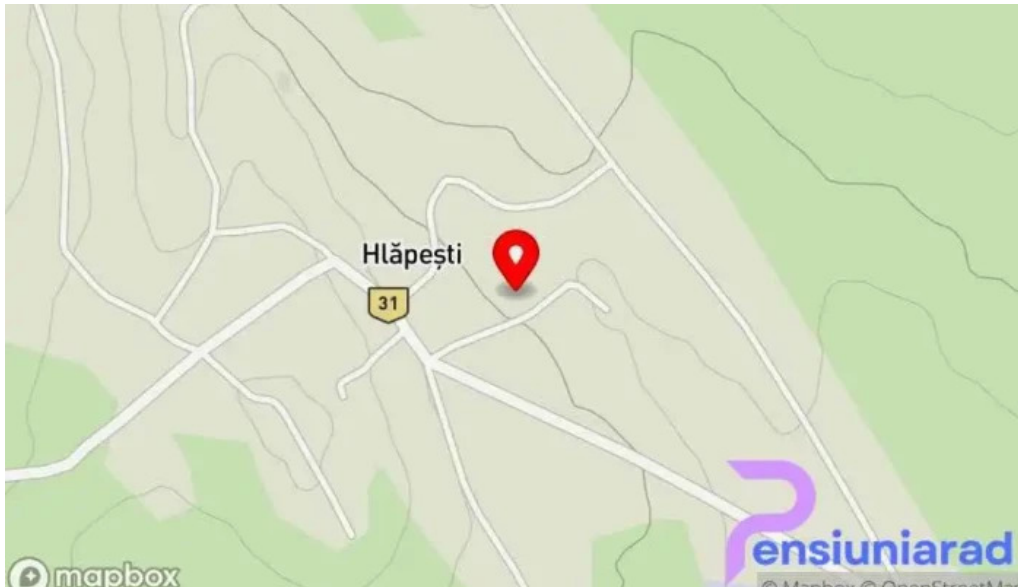

Hlăpești hlăpești