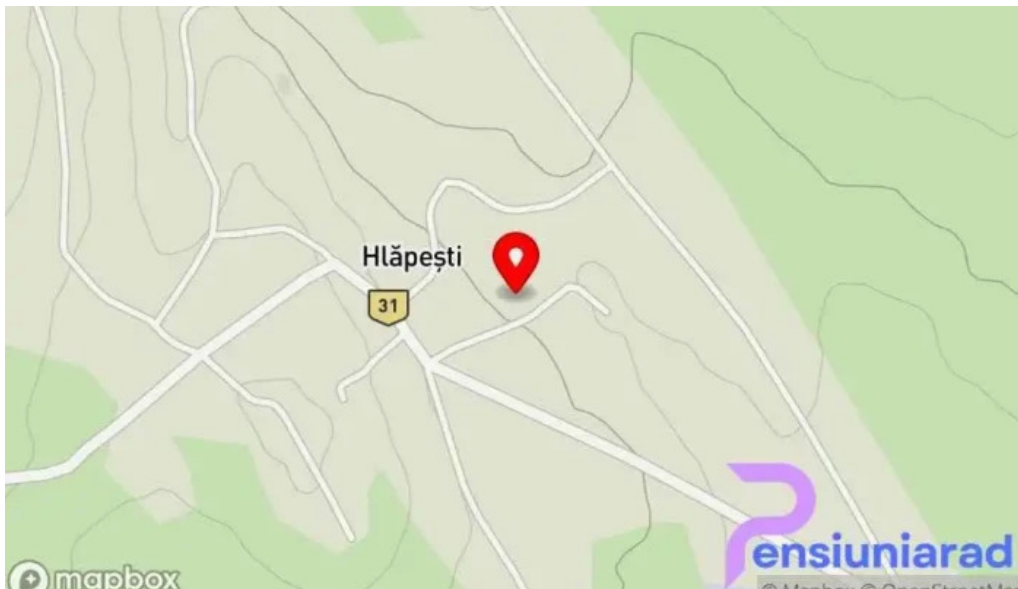

Hlăpești hartă

Etichete

cotidian, cultura, concluzie, veritabil, refugiul, oamenii, gastronomie, iubitorii, vizitatorilor, oferind, localitatea, preparate

Conținut similar

4.8 * *Biserica Duminica Tuturor Sfinților din Pârșuți - Pârșuți*

4.2 * *Jijila - Jijila*

4.2 * *Forța - Forța*

4.8 * *Livezile - Livezile*