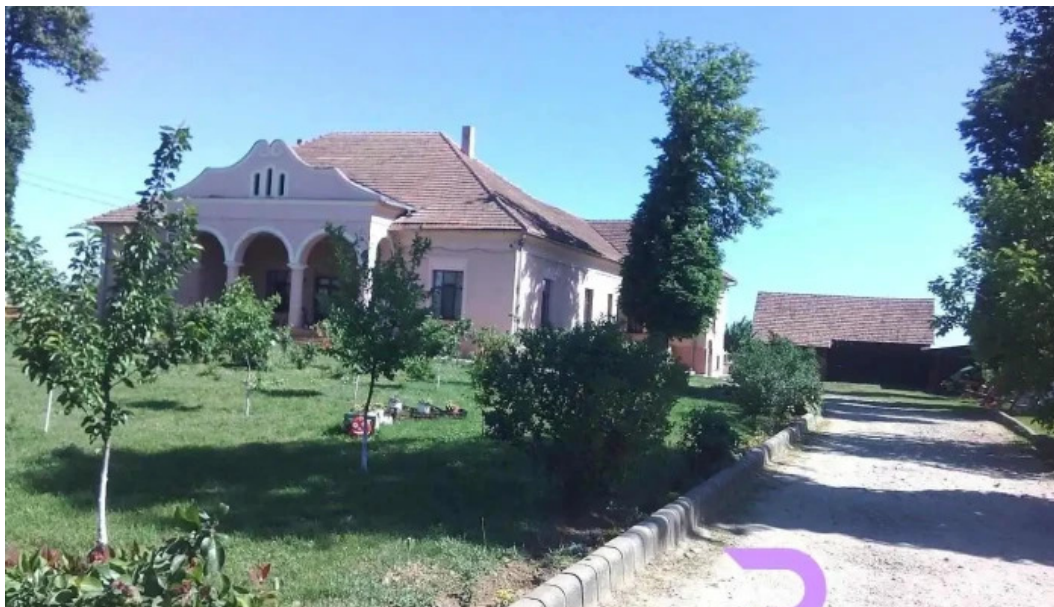

galo?petreu

Galo?petreu - Galo?petreu

Descoperirea Hanului Galo?petreu

Hanul Galo?petreu, situat în pitoreasca localitate Galo?petreu , este un loc deosebit care atrage aten?ia atât prin istoria sa, cât ?i prin peisajele înconjur?toare. Acesta ofer? o experien?? autentic?, fiind locul ideal pentru cei care doresc s? se relaxeze ?i s? descopere tradi?iile locale.

Activit??i recreative în apropiere

Galo?petreunu este doar un loc de odihn?, ci ?i un punct de plecare pentru diverse activit??i recreative. Vizitatorii pot explora trasee de drume?ie, pot participa la ateliere de me?te?uguri sau pot savura natura în împrejurimi. ****Impresiile turi?tilor**** indic? faptul c? aceast? zon? este perfect? pentru cei ce iubesc aventura ?i explorarea.

Concluzie

Hanul Galo?petreu reprezint? o destina?ie esen?ial? pentru cei care doresc s? evadeze din cotidian ?i s? se bucure de tot ce are de oferit natura. Fie c? e?ti în c?utarea unei mese delicioase, fie c? î?i dore?ti o experien?? autentic?, acest han promite s? ofere momente de neuitat.