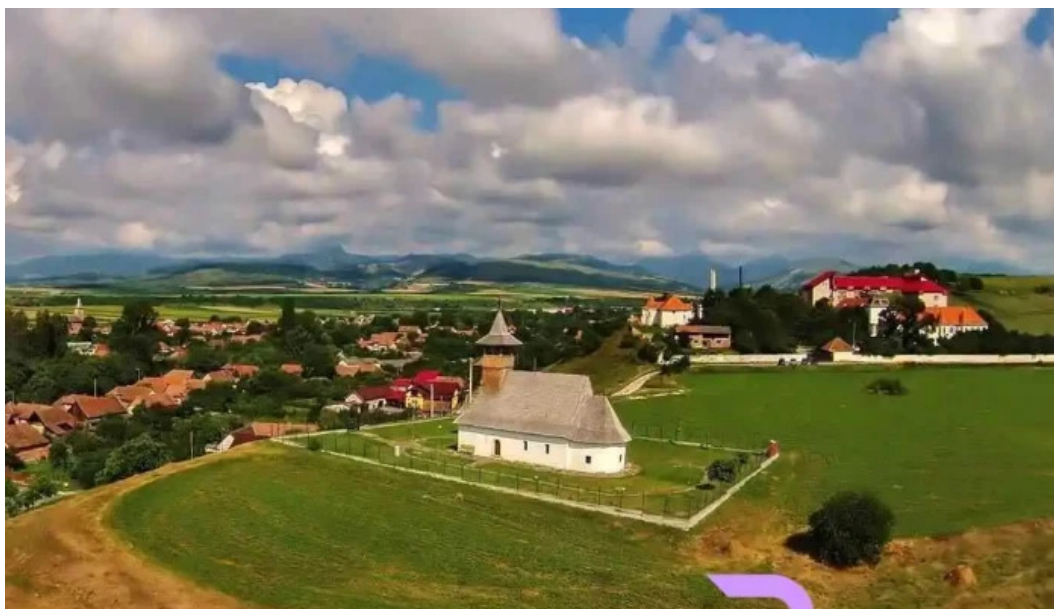

galda de jos

Galda de Jos - Galda De Jos

Descoperirea Hanului Galda de Jos

Hanul Galda de Jos, situat în pitoreasca localitate Galda de Jos, este o destina?ie ideal? pentru cei care caut? relaxare ?i bun gust. Cu un ambient tradi?ional ?i servicii de calitate, hanul reu?e?te s? impresioneze prin ospitalitate ?i preparate autentice.

Activități Recreative

Pe lângă ****deliciile gastronomice****, hanul oferă și oportunități pentru diverse activități recreative. Tururile organizate în împrejurimi și posibilitatea de a explora natura contribuie la atracția acestui loc. Vizitatorii apreciază calmul și frumusețea peisajului, fiind o evadare perfectă din agitația cotidiană.

Concluzie

În concluzie, Hanul Galda de Jos se dovedește a fi un loc deosebit, ideal pentru oricine vrea să se bucure de o experiență culinară autentică într-un cadru natural splendid. Fie că ești localnic sau turist, o vizită aici va lăsa amintiri plăcute și momente de neuitat.