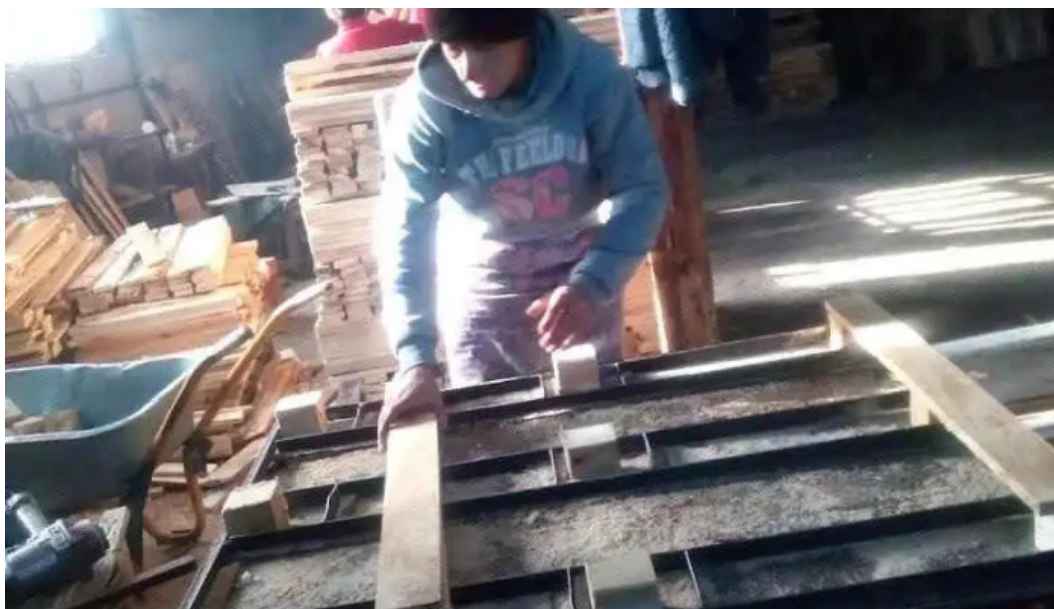

dârm?ne?ti

Dârm?ne?ti - Dârm?ne?ti

Descoperirea Hanului Dârm?ne?ti

Hanul Dârm?ne?ti este o destina?ie unic?, situat? în inima naturii, în localitatea Dârm?ne?ti . Acest loc fascineaz? vizitatorii prin atmosfera sa cald? ?i primitoare.