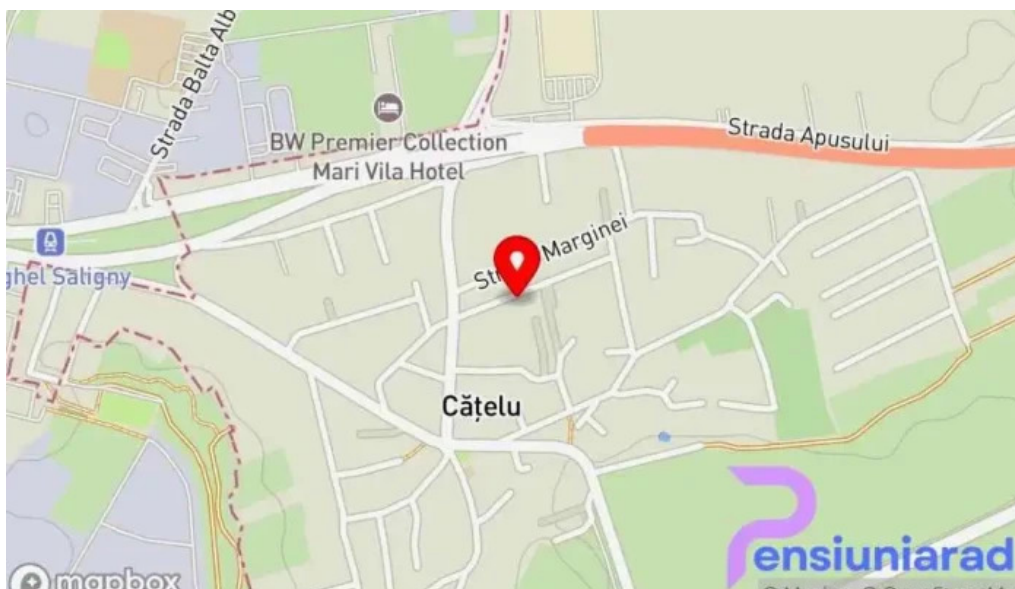

Cățelu hart?