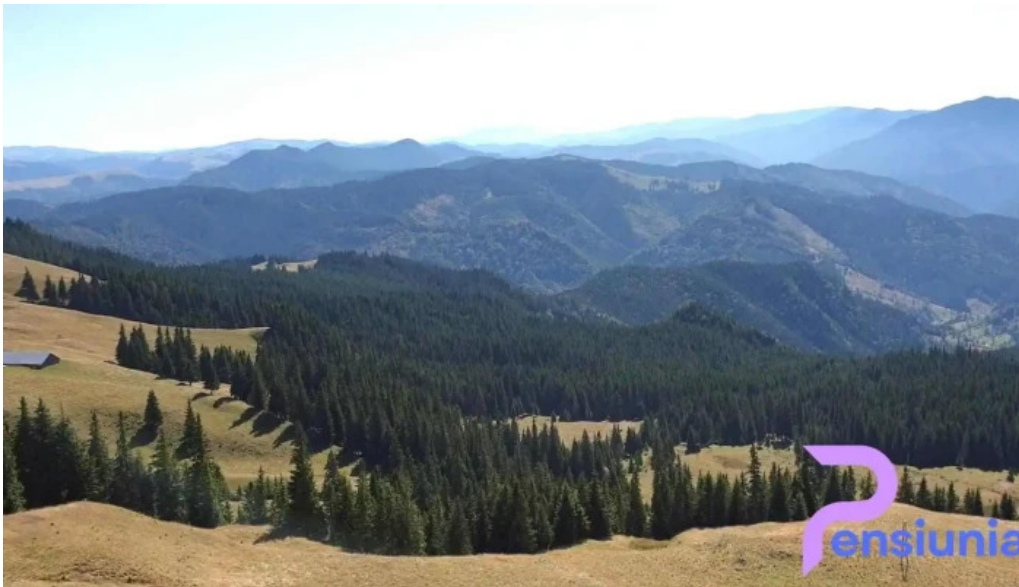

Crucea videoclipuri