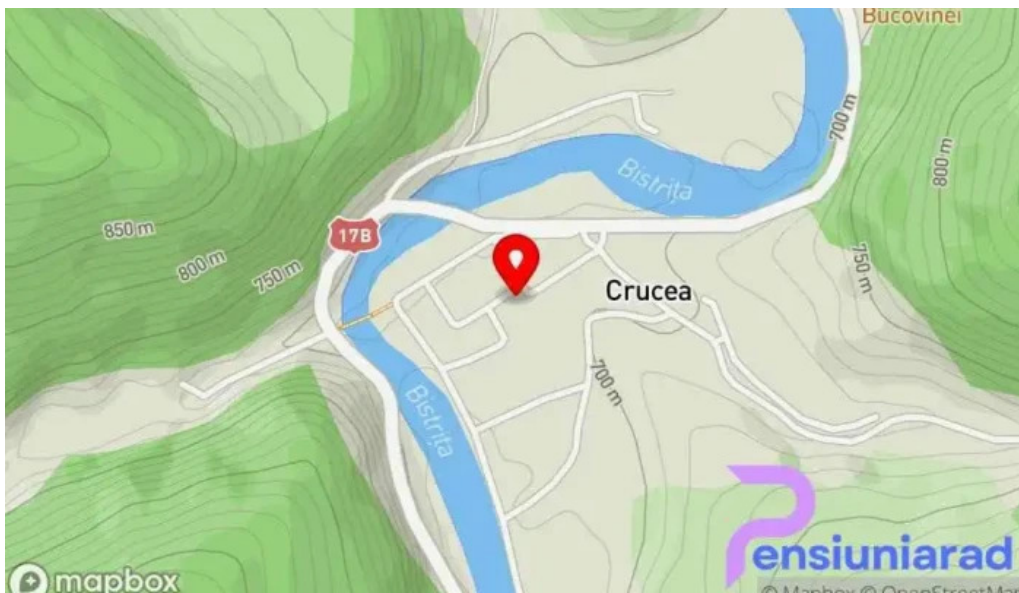

Concluzie

Hanul Crucea din Crucea Văcior este mai mult decât o destinație turistică; este un loc unde **tradiția, ospitalitatea și frumusețea naturii** se întâlnesc pentru a oferi oaspeților momente de neuitare. Indiferent dacă ești în căutarea unui loc de relaxare sau a unei aventuri, acest han te va impresiona cu siguranță.

Imagini

Crucea zon?

Crucea videoclipuri

Crucea munte

Crucea hart?

Crucea crucea

Etichete

primitoare, dedicat, vizitatorii, oaspete, fiecare, personal, atmosfera, neuitat, prietenos, refugiul, ospitalitatea, comentariile