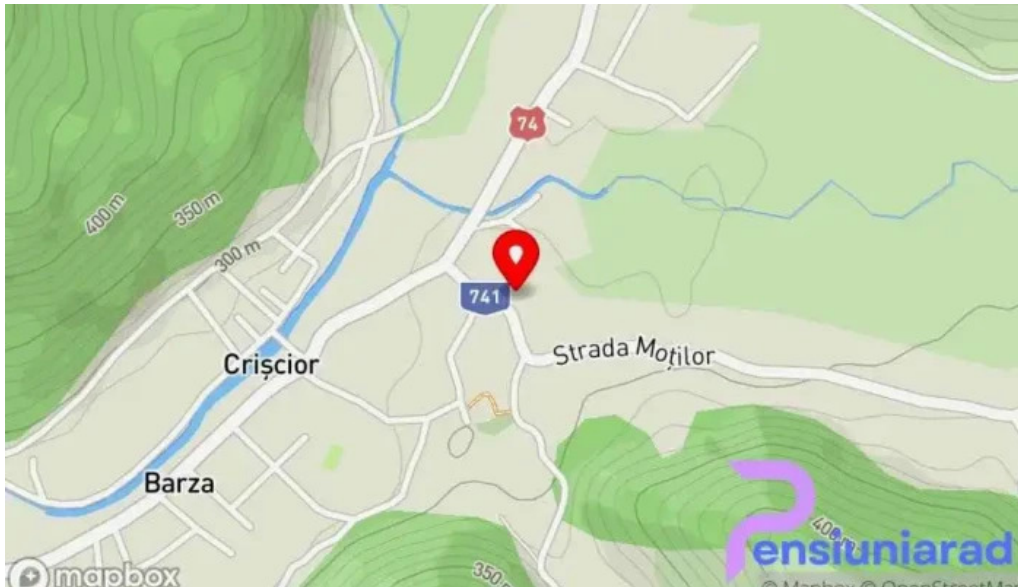

Criscior unde

Crișcior hart?

Etichete

specific, interiorul, pitoreasca, primitoare, descoperirea, vizitatori, decorul, atmosfera, ospitalitate, cultura, localitate, hanului

Conținut similar

4.8 * *Restaurant Turquoise - Dornești*

4.7 * *Mirifique - Bosanci*

4.7 * *Morosan Petru - Mănești*

5.0 * *A-Frame Bosanci - Suceava*

4.3 * *Cabana Corbilor - Dorna Arini*

4.8 * *Comuna Muzeu Ciocnești - Ciocnești*

5.0 * *Casa Lulu - Dorna Candrenilor*

4.4 * *Bănești - Bănești*

3.9 * *Voitineli - Voitineli*

4.6 * *Pensiunea Irina - Strâmtura*

Categorii

atracție turistică