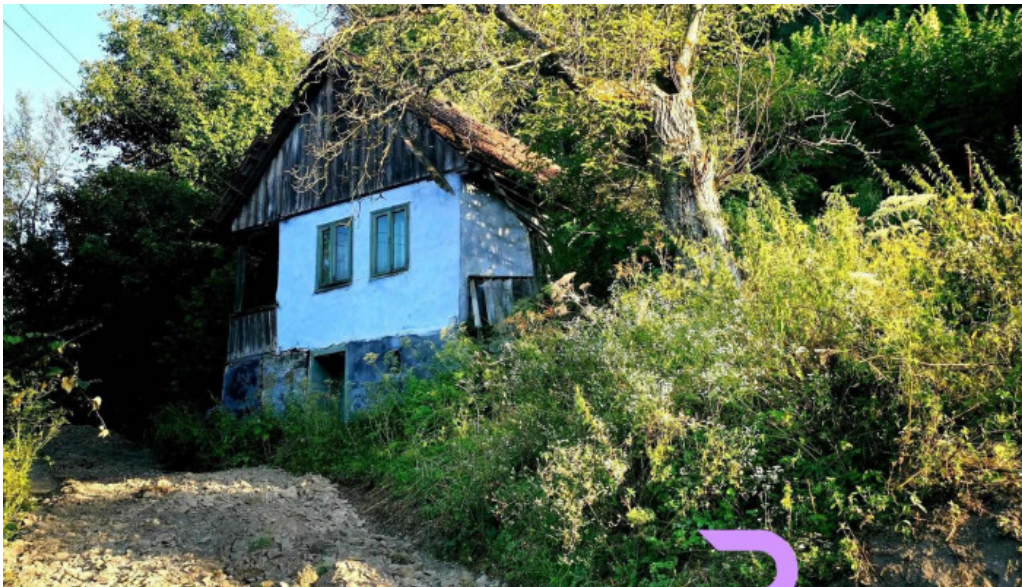

Cri?cior cri?cior

Criscior unde