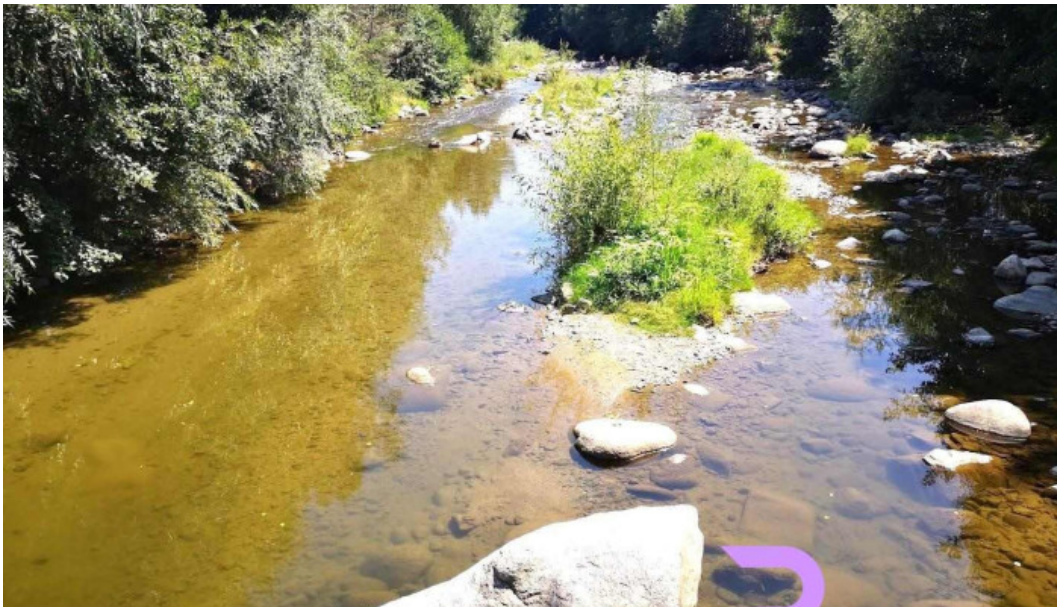

Corbi - Corbi

corbi

☐ I'm not a robot	 RECAPTCHA

Publicat pe: 30/03/25	Vizualiz?ri: 29
Comentarii: 0	Vezi comentariile
Voturi: 6	Scor: 3.7

<https://www.pensiuniarad.ro/hanuri/corbi/corbi-corbi_181737.php>

corbi

Corbi - Corbi

Descoperirea Hanului Corbi

Hanul Corbi, situat în pitoreasca localitate Corbi Vaci, este o destina?ie c?utat? de turi?ti dornici de a experimenta tradi?ia ?i ospitalitatea româneasc?. Acest han ofer? nu doar cazare, ci ?i o atmosfer? cald? ?i prietenoas?, perfect? pentru relaxare.

Atrac?ii ?i Servicii

La Hanul Corbi, vizitatorii pot savura preparate delicioase din buc?t?ria local?, g?tite cu ingrediente proaspete. ****Mâncarea este variat?**, iar por?iile sunt**