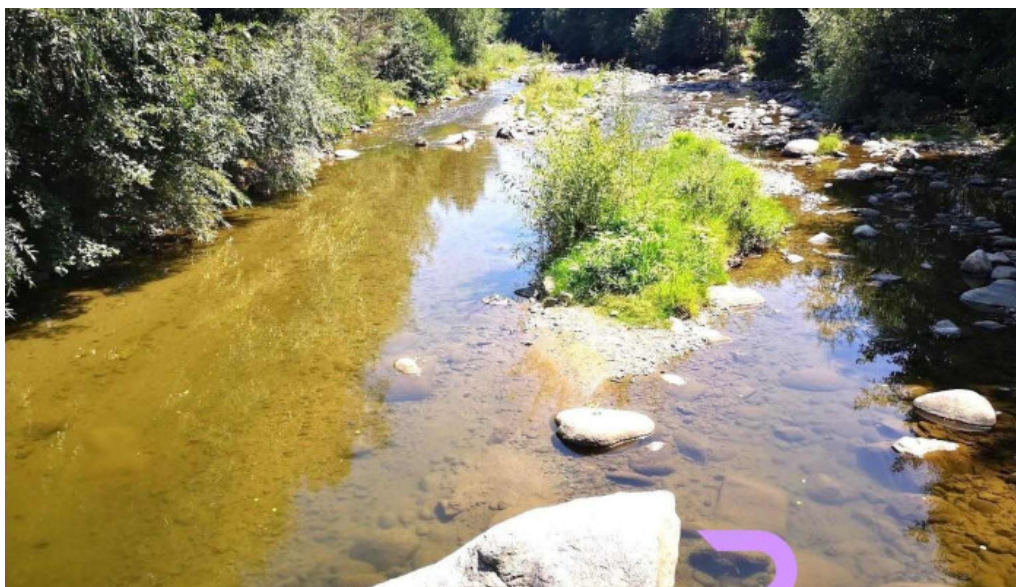

## Activități în Apropiere

În jurul Hanului Corbi, vizitatorii pot explora frumusețile naturale din zonă. Există numeroase trasee de drumeție și locuri ideale pentru fotografii spectaculoase. De asemenea, zona oferă oportunități de a descoperi tradiții și meșteșuguri locale prin diverse ateliere organizate de localnici.

## Concluzie

Hanul Corbi din Corbi Vaci este mai mult decât un simplu loc de cazare; este o poartă către tradițiile românești și o oază de liniște. Indiferent de motivul vizitei, fiecare turist pleacă cu amintiri plăcute și dorința de a reveni.

## Imagini

*Corbi street view si 360deg*

*Corbi loca?ie*

*Corbi hart?*

*Corbi corbi*