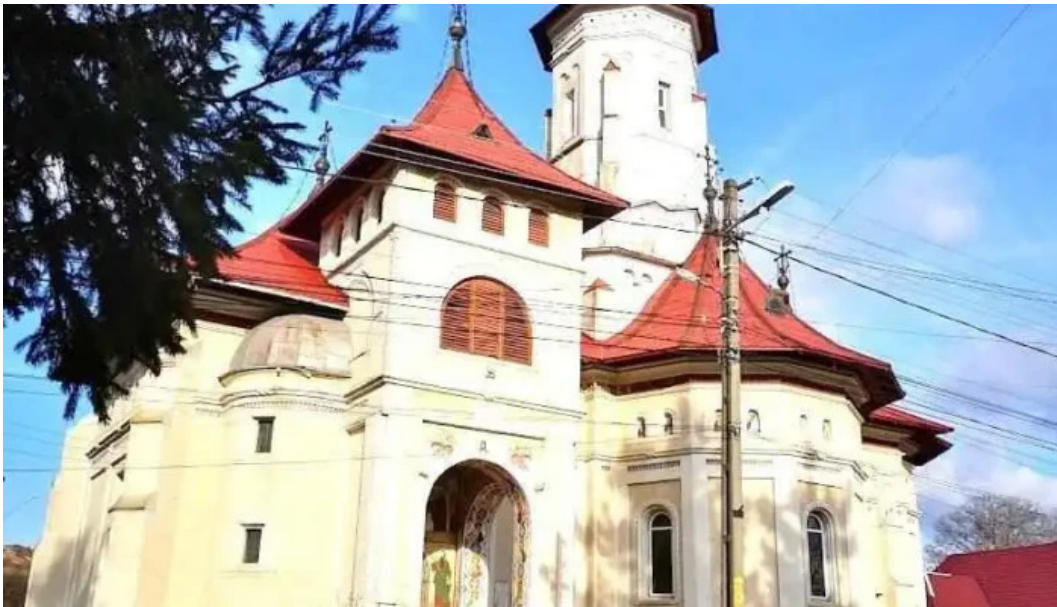

*capu codrului*

## *Capu Codrului - Capu Codrului*

### **Introducere în Hanul Capu Codrului**

Hanul Capu Codrului este o destina?ie popular? situat? în inima naturii, în zona Capu Codrului V?ci. Aceast? loca?ie atrage vizitatori din toate col?urile ??rii, datorit? peisajelor spectaculoase ?i atmosferei primitoare.

## Concluzie

Hanul Capu Codrului reprezintă o alegere excelentă pentru cei care caută un refugiu liniștit în mijlocul naturii. Cu servicii de calitate și o atmosferă călduroasă, vizitatorii se simt mereu bineveniți și dornici să revină.