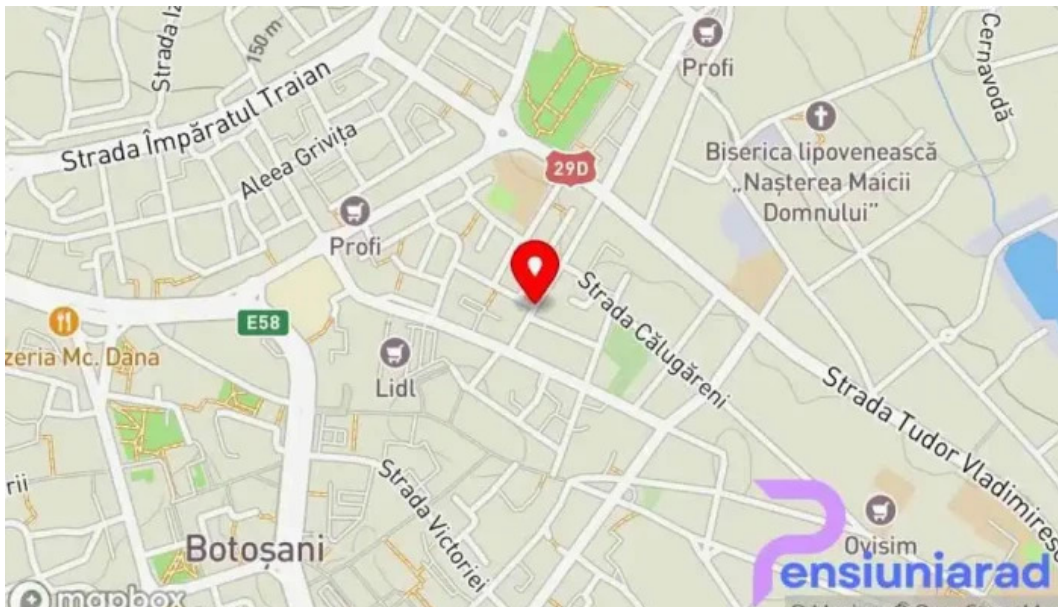

Comuna H?ne?ti - Boto?ani

Hanuri în Boto?ani

Publicat pe: 11/05/25	Vizualiz?ri: 53
Comentarii: 0	Vezi comentariile
Voturi: 51	Scor: 3.6

https://www.pensiuniarad.ro/hanuri/boto?ani/comuna-h?ne?ti-boto?ani_280309.php

Hanuri în Boto?ani

Comuna H?ne?ti - Boto?ani

Descoperind comuna H?ne?ti, Boto?ani

Comuna **H?ne?ti** se afl? în jude?ul **Boto?ani**, o zon? cu o istorie bogat? ?i peisaje pitore?ti. Aceast? comunitate mic? dar vibrant? ofer? vizitatorilor o oportunitate excelent? de a explora tradi?ii autentice ?i frumuse?i naturale.