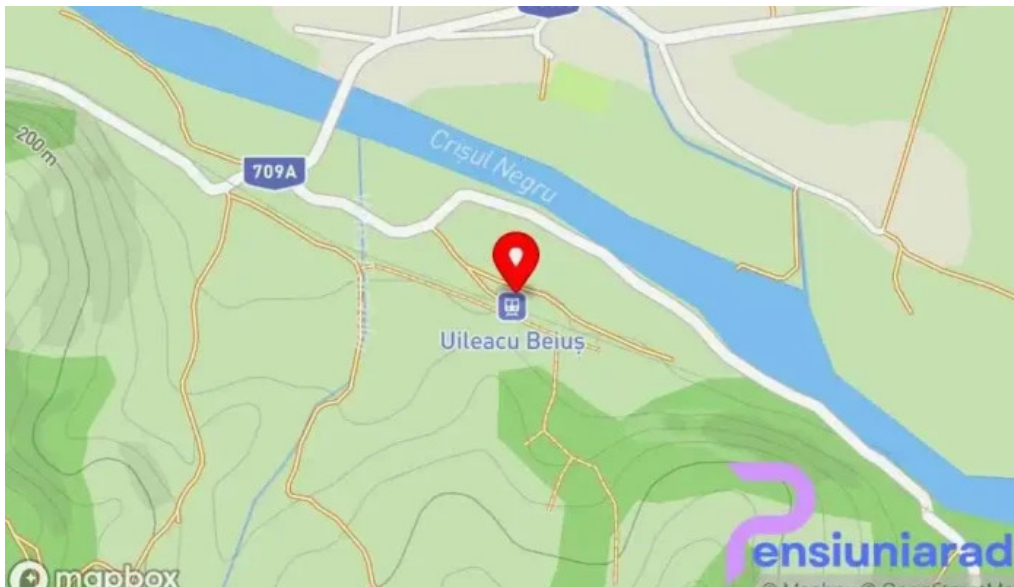

Uilacu beius zon?

Uilacu beius hart?

Etichete

Toalet?, Este disponibil transportul public nonstop, Dot?ri, Intrare accesibil? pentru persoane în scaun cu rotile, Cum s? ajungi, Accesibilitate

Con?inut similar

3.7 * *Vicovu De Jos - Vicovu De Jos*

4.6 * *Dorne?ti - Dorne?ti*

5.0 * *Gura Putnei - Romania*

3.9 * *Prim?ria Dorne?ti - Dorne?ti*

4.5 * *Hanul Arini? - Gura Humorului*

4.7 * *Mo?ia din P?dure - H?n?e?ti*

4.0 * *Restaurantul Reef Bascov - Bascov*

5.0 * *Pensiunea Dawa - Pui*

4.7 * *Prim?ria Ciprian Porumbescu - Ciprian Porumbescu*

4.3 * *Hanul din Tulghe? - Sibiu*

Categorii

agen?ie de închirieri de case de vacan??