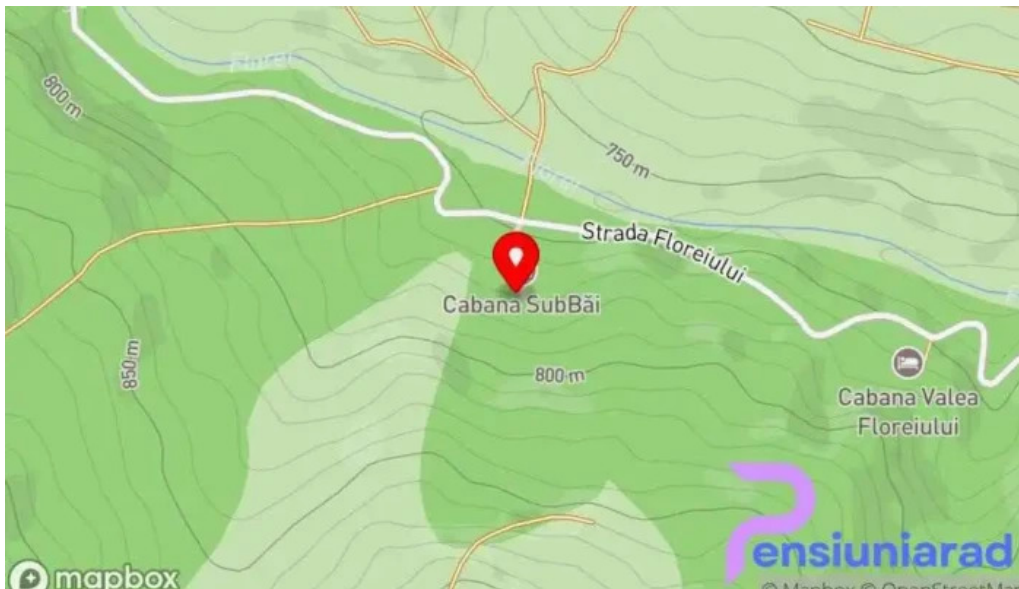

Cabana subbai hart?