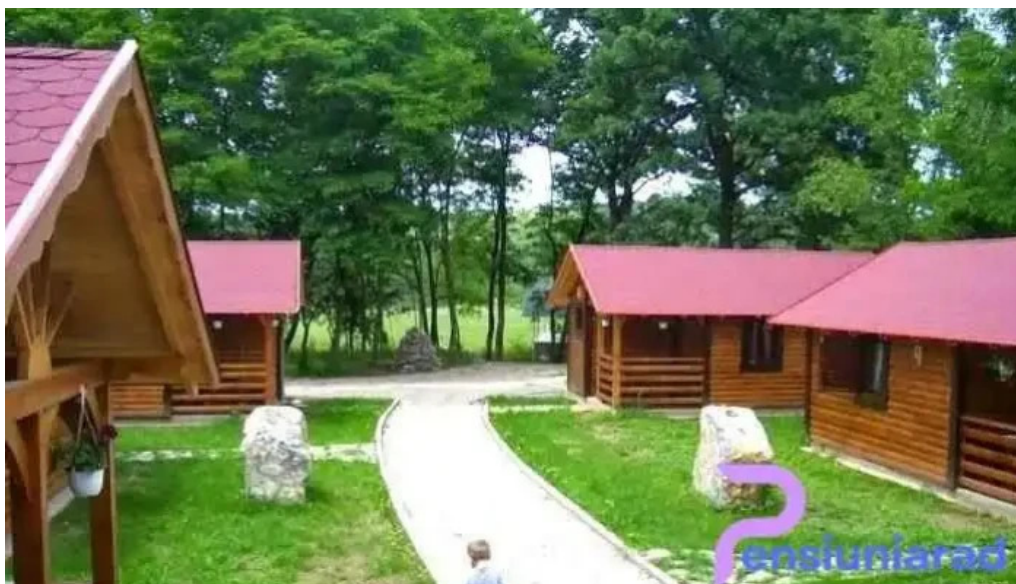

Pensiunea turul cabana

Etichete

Intrare accesibil? pentru persoane în scaun cu rotile, Accesibilitate, Parcare accesibil? pentru persoane în scaun cu rotile

Conținut similar

- 4.0 * *Pensiunea Ema - Albota*
- 3.8 * *Pensiunea Valea Ursului - Bascov*
- 4.2 * *Pensiunea Andrei - Brad*
- 5.0 * *Pensiunea Dawa - Pui*
- 4.5 * *Hanul Moara cu Noroc - Ineu*
- 4.5 * *Hanul Arini? - Gura Humorului*
- 4.0 * *Hanul Vân?torului - P?ltinoasa*
- 4.2 * *Popasul Castelului - Hunedoara*
- 4.6 * *Hanul Teilor - D?ne?ti*
- 4.2 * *Hanul Vân?torilor Buz?u - Ulmeni*

Categorii

agen?ie de închirieri de case de vacan??