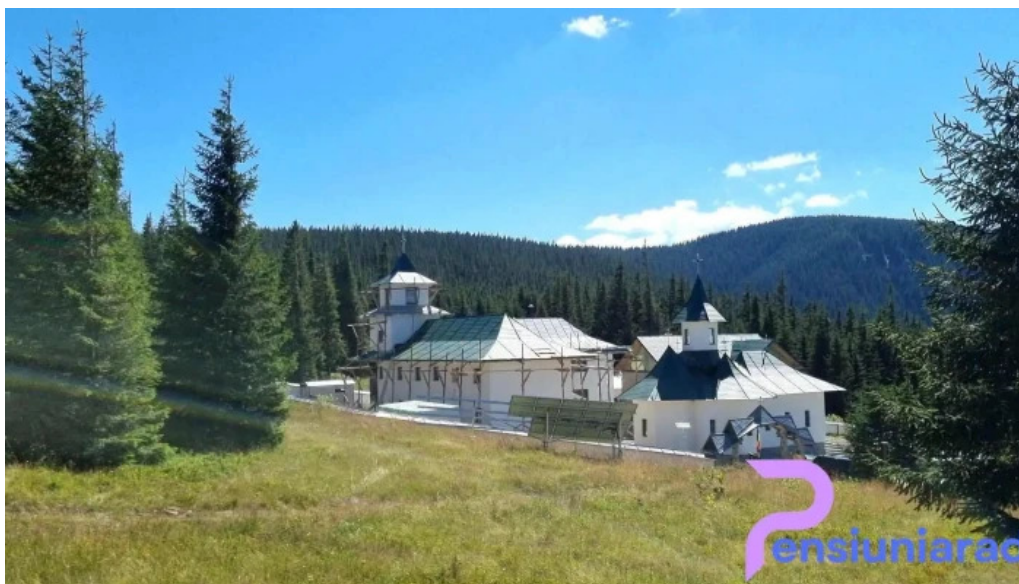

Pensiunea 12 apostoli poiana negrii videoclipuri