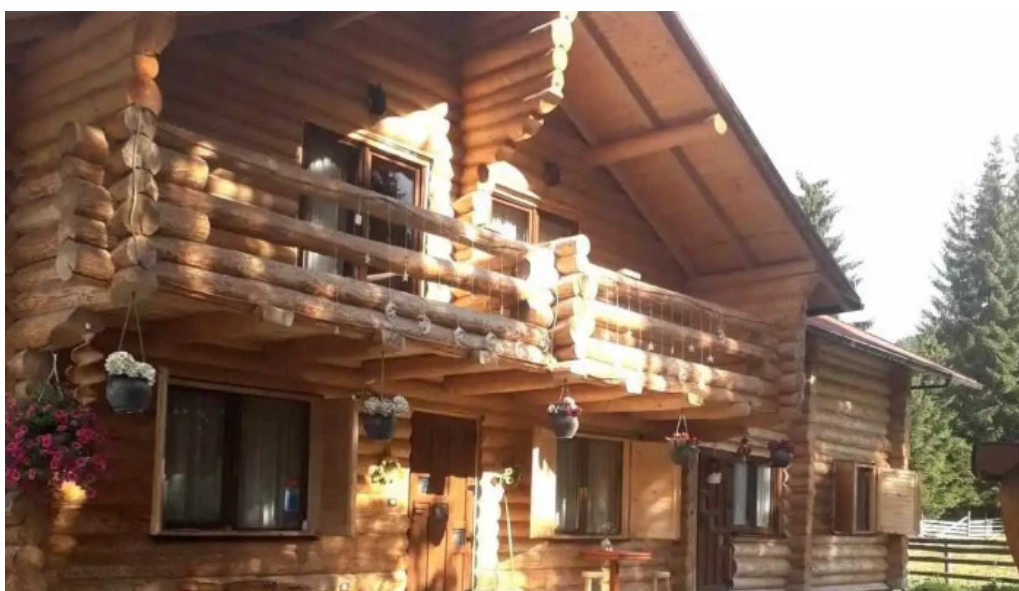

Pensiunea 12 apostoli poiana negrii program