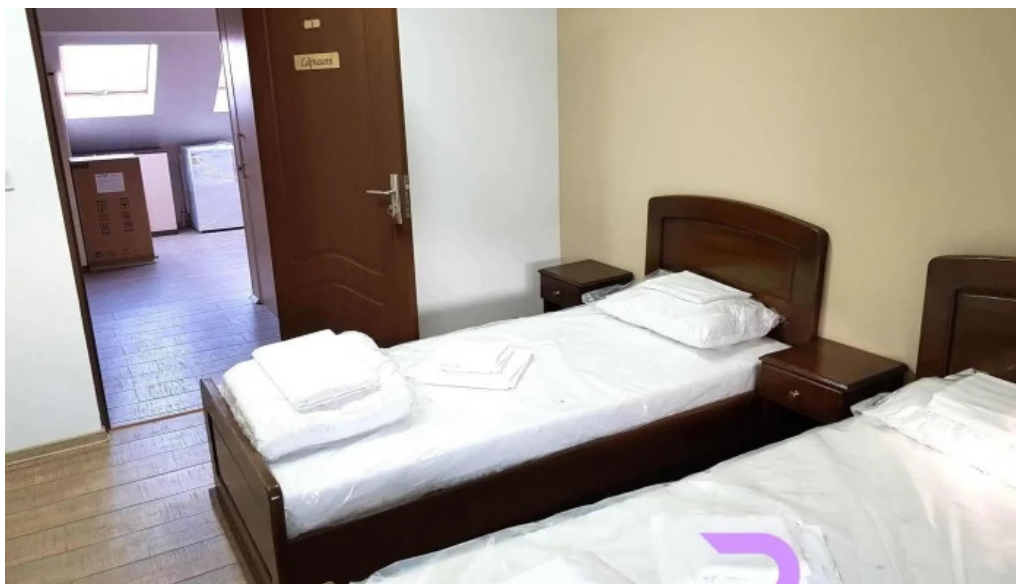

Pensiunea la muscele camere

Etichete

alimentelor, muscele, pensiunii, grupuri, oferite, programul, serviciilor, probleme, feedback, acestea, calitatea, pensiunea

Conținut similar

4.5 * *Pensiunea Vatra Satului - Vatra Moldoviței*

5.0 * *Pensiunea Gamas - Putna*

4.3 * *Cabana Tin - Pletinoasa*

4.6 * *Pensiunea Somara - Găinești*

4.0 * *Pensiunea Atlas Ilia - Ilia*

4.3 * *Gara Monești - Huțulca, Moldovița - Moldovița*

4.3 * *Pensiunea Ana Maria - Brad*

4.8 * *Conacul Bucovinei - Pojorâta*

3.9 * *Pensiunea Heaven - Bascov*

4.3 * *Pensiunea Iuliana - Poiana Stampei*

Categorii

agenție de închirieri de case de vacanță