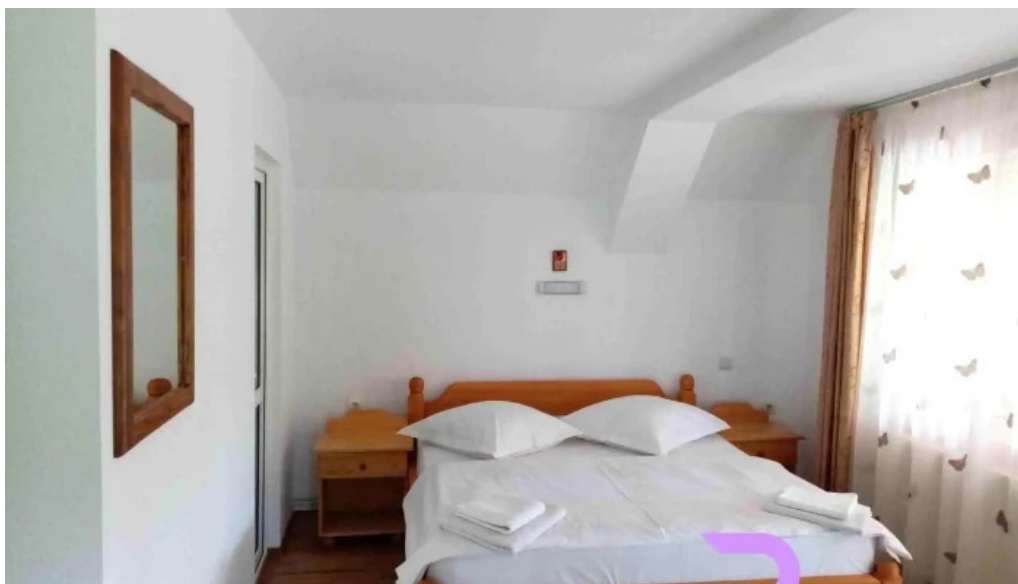

Pensiunea dealuinsorit camere