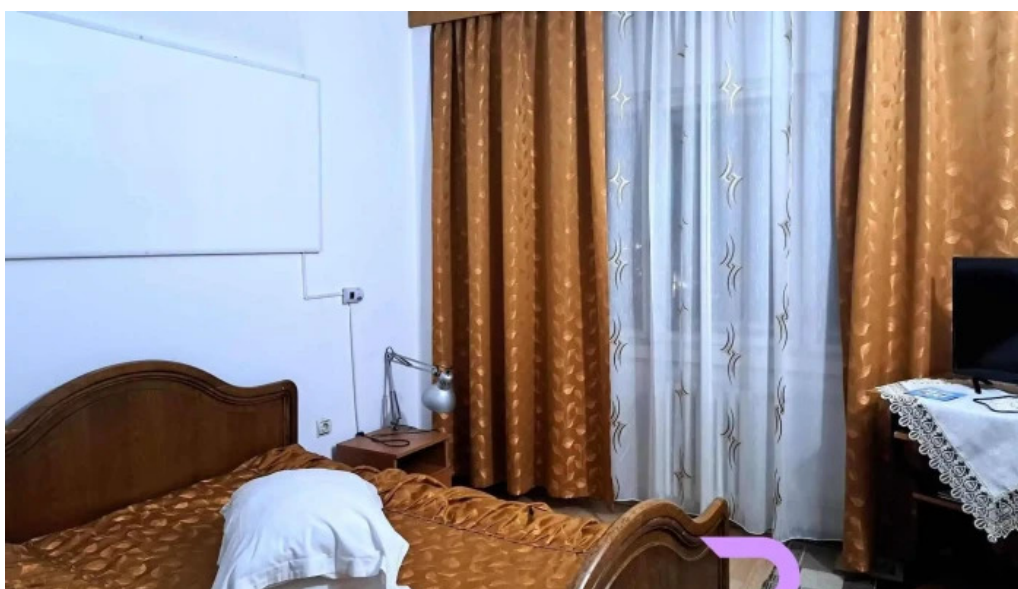

Hotel muscelul camere

Etichete

Accesibilitate, Intrare accesibil? pentru persoane în scaun cu rotile, Parcare accesibil? pentru persoane în scaun cu rotile

Conținut similar

4.7 * *Hanul Bucovinei - Câmpulung Moldovenesc*

4.3 * *Hotel - Restaurant Parc - F?lticeni*

4.5 * *Hanul Moara cu Noroc - Ineu*

4.6 * *Hanul Teilor - D?ne?ti*