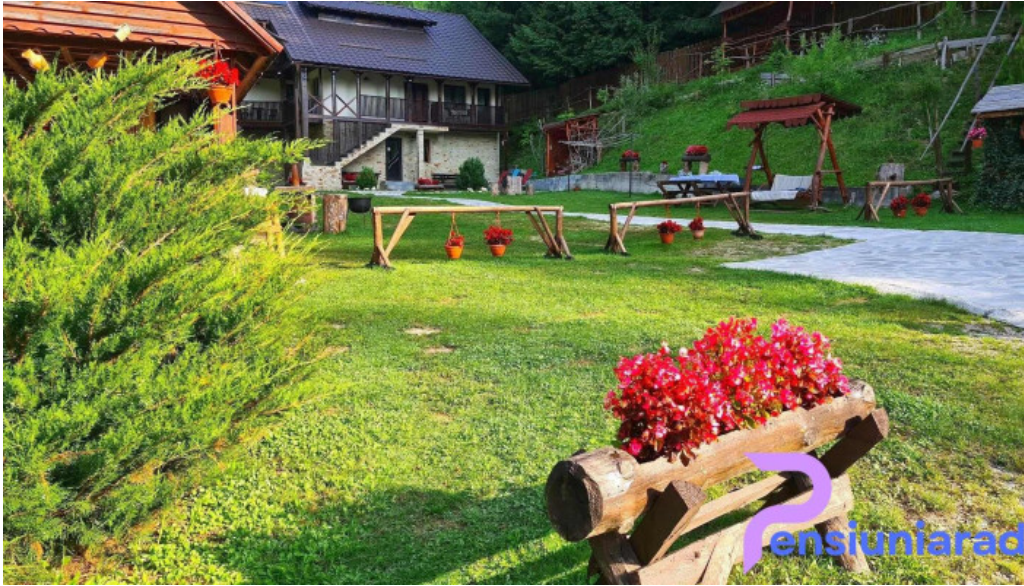

Pensiunea cheile albacului program