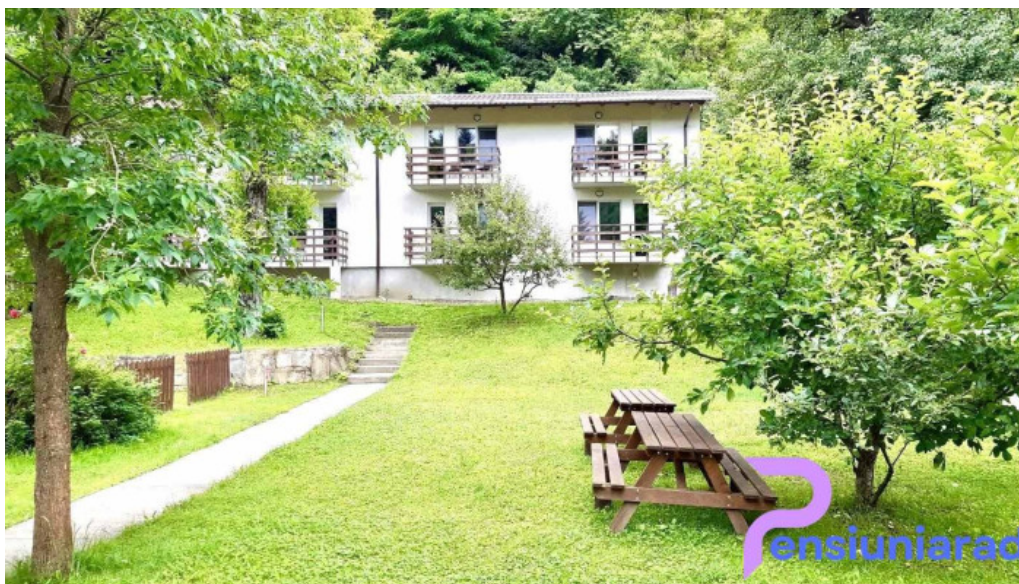

Casa flori de sare telefon