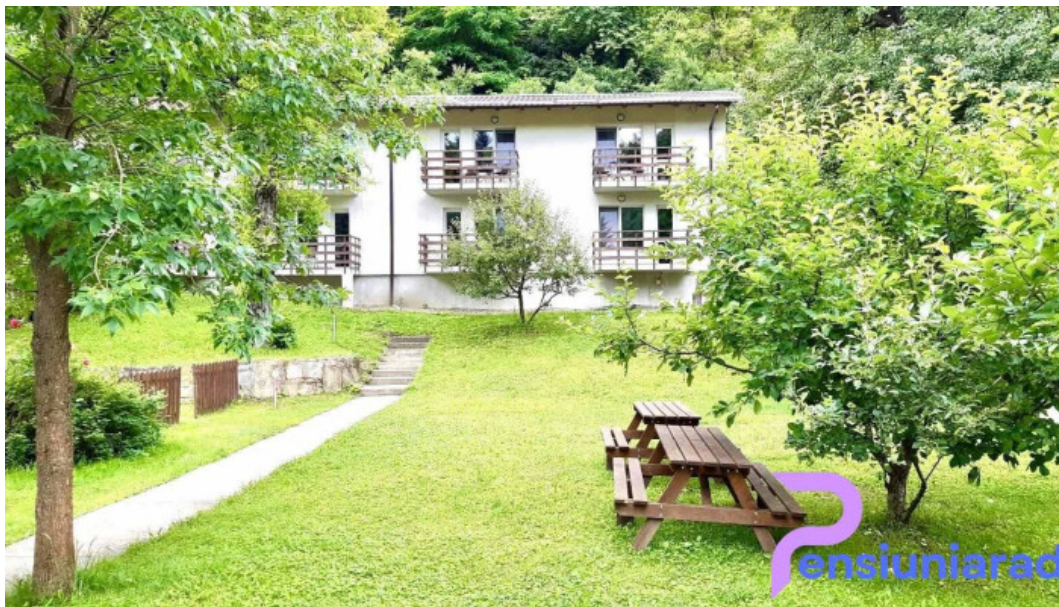

Casa Flori de Sare - SI?nic

si?nic

 I'm not a robot 
reCAPTCHA

Publicat pe: 23/04/25	Vizualiz?ri: 936
Comentarii: 0	Vezi comentariile
Voturi: 117	Scor: 4.2

https://www.pensiuniarad.ro/cazare-la-gazd?/si?fnic/casa-flori-de-sare-si?fnic_224518.php

si?nic

Casa Flori de Sare - SI?nic

Cazare la gazd?: Casa Flori de Sare

Situat? în pitoreasca localitate SI?nic V?ci, ****Casa Flori de Sare**** ofer? o experien?? de neuitat pentru to?i cei care doresc s? se bucure de frumuse?ile naturii. Aceast? pensiune este ideal? atât pentru familii, cât ?i pentru grupuri de prieteni, având tot ce este necesar pentru a asigura un sejur pl?cut.

Facilit??i ?i confort

****Casa Flori de Sare**** dispune de camere spa?ioase ?i primitive, decorate cu bun gust. Fiecare camer? este dotat? cu: - ****Înc?lzire central?*** - ****Wi-Fi**

gratuit** - **TV prin cablu** De asemenea, oaspeții se pot bucura de o terasă exterioară, unde pot savura o cafea în fiecare dimineață, admirând peisajul montan din jur.

Activități recreative

Cazarea la **Casa Flori de Sare** nu se rezumă doar la relaxare. Există numeroase activități pe care oaspeții le pot desfășura în împrejurimi. Printre acestea se numără: - Drumeții pe traseele montane - Vizite la salina din apropiere - Plimbări cu bicicleta Aceste activități sunt ideale pentru a explora frumusețea naturală a zonei și pentru a petrece timp de calitate în aer liber.