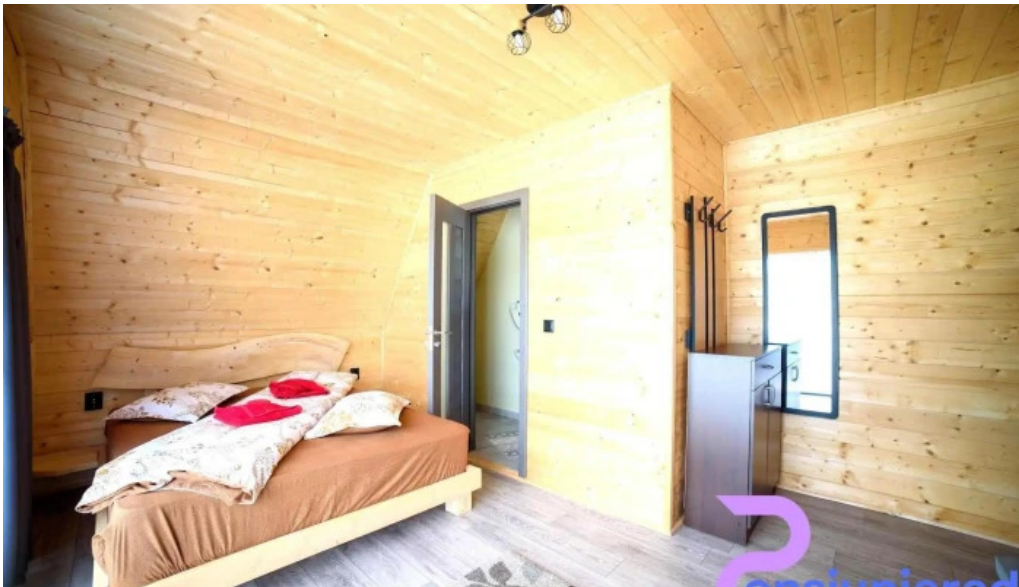

Cabana din vale arieseni apuseni camere