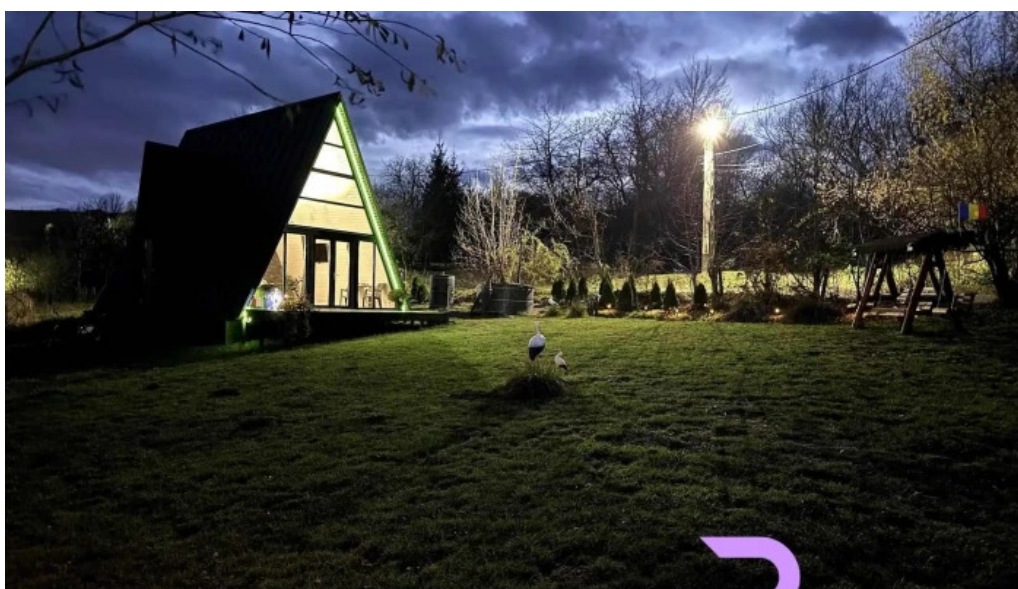

A frame bosanci adres?

Etichete

relaxare, specific, bosanci, designul, confortul, iubitorii, evadare, cabanei, suceava, asemenea, perfect, rusticitatea

Conținut similar

4.6 * *Hanul Domnesc - Suceava*

4.7 * *Mănăstirea Bogdănești - Suceava*

4.3 * *Hanul Drăguțeni - Drăguțeni*

4.4 * *Mănăstirea Arbore - Arbore*