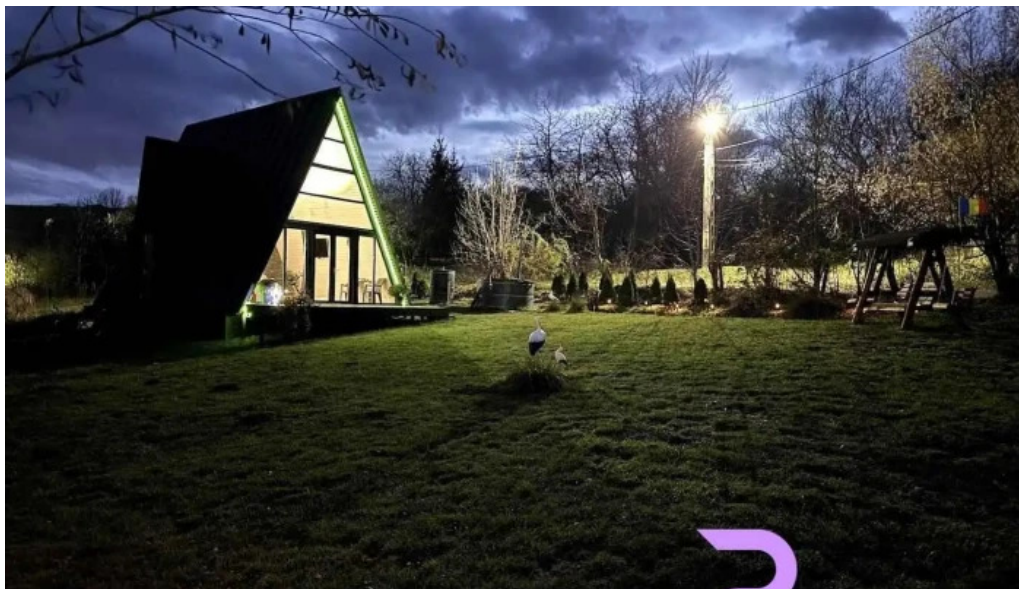

A frame bosanci suceava