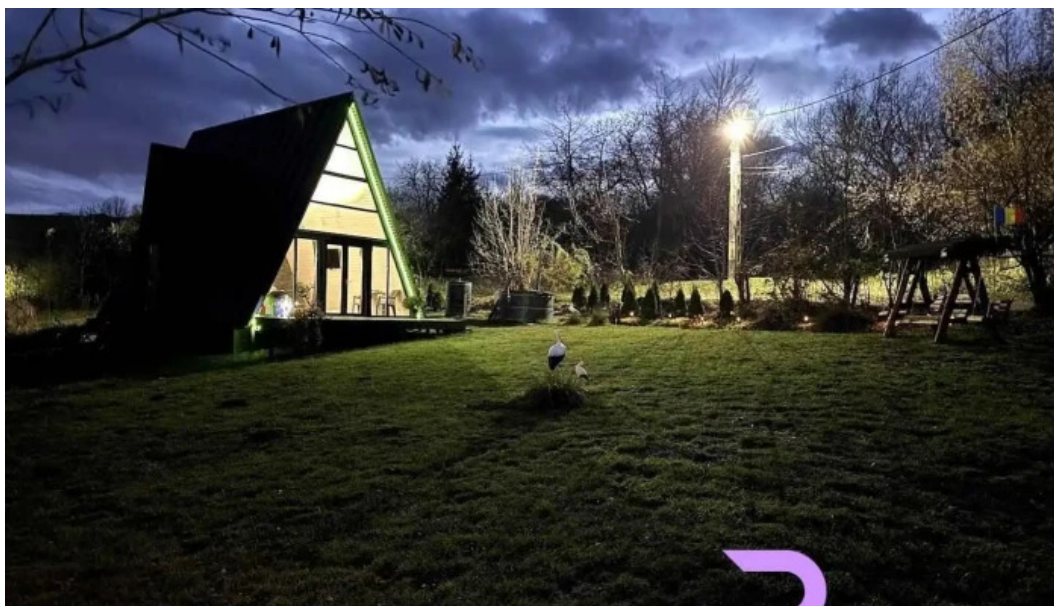

suceava

A-Frame Bosanci - Suceava

Descoper? Caban? A-Frame Bosanci în Suceava

Caban? A-Frame Bosanci este o destina?ie de vis pentru iubitorii de natur? ?i lini?te. Situat? în inima jude?ului Suceava, acest? caban? ofer? un cadru perfect pentru relaxare ?i evadare din agita?ia cotidian?.

Un loc ideal pentru relaxare

Cabana se remarc? prin designul s?u unic, specific unei cabane A-Frame, care îmbin? confortul modern cu rusticitatea tradi?ional?. Fiecare col?i?or al cabanei este gândit pentru a oferi o experien?? pl?cut? vizitatorilor. **Camera

de zi spațioasă** și cînduroasă te invităm să te relaxezi după o zi activă petrecută în natură.

Atracții și activități în apropiere

În apropierea Cabanei A-Frame Bosanci, vizitatorii pot explora numeroase trasee montane, ideale pentru drumeții. De asemenea, zona este cunoscută pentru peisajele sale spectaculoase și biodiversitatea sa. **Activitățile de iarnă**, cum ar fi schiul sau Snowboardingul, sunt de asemenea disponibile în sezonul rece.

Concluzie

Cabana A-Frame Bosanci reprezintă o alegere excelentă pentru cei care doresc să se bucure de natura splendorii din Suceava. Cu facilități moderne, peisaje încântătoare și activități diverse, aceasta promite o vacanță memorabilă. Planificați vizita și descoperiți farmecul acestui loc magic!